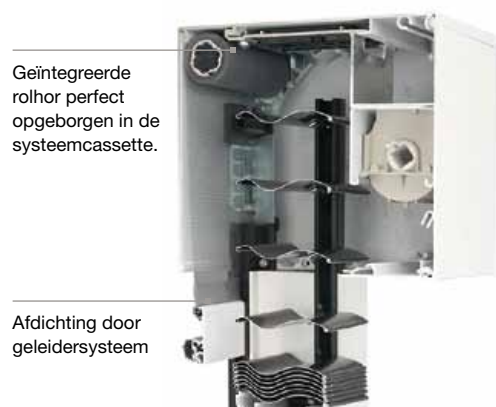

Muggen eenvoudig buiten laten!

Bescherming tegen insecten

Buitenjaloezieën van ROMA zijn meer dan alleen lamellen die u open en dicht kunt doen. Als u graag met open raam slaapt, maar tijdens de warme seizoenen niet lek gestoken wilt worden, dan is de geïntegreerde rolhor van ROMA een handige oplossing. Deze rolhor is op elk moment eenvoudig te sluiten en verdwijnt in geopende toestand in de cassette van de buitenjaloezie.

In de cassette is de rolhor bij alle weersomstandigheden perfect beschermd opgeborgen. Bovendien eenvoudig te sluiten en verdwijnt in geopende toestand in de cassette van de buitenjaloezie. In de cassette is de rolhor bij alle weersomstandigheden perfect beschermd opgeborgen.