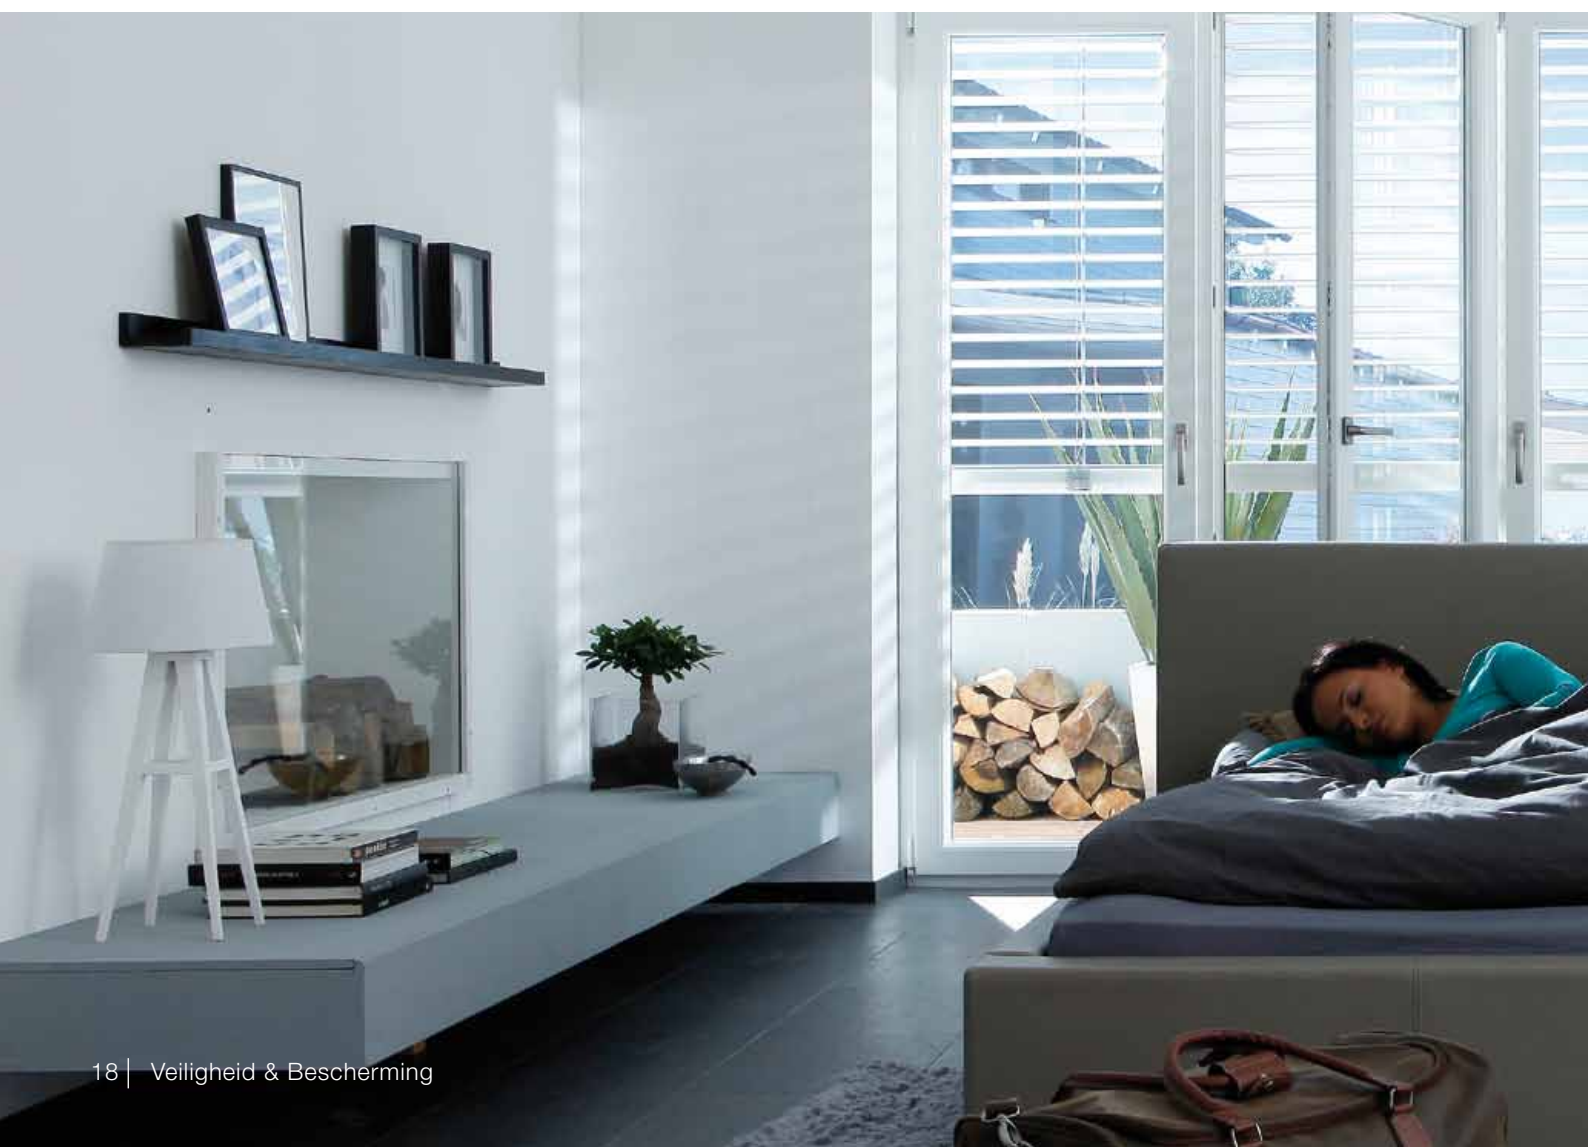

Programmeer uw eigen zonsopgang.

Wie laat zich nou niet graag door warme zonstralen wekken? Een koud kunstje met de besturing van ROMA: u programmeert heel eenvoudig de tijd klok en begint nog relaxter

aan de dag. Ook als u een keer niet thuis bent, kunt u van deze functie profiteren: uw kamerplanten voelen zich er prettig bij en de hitte wordt buitengesloten.