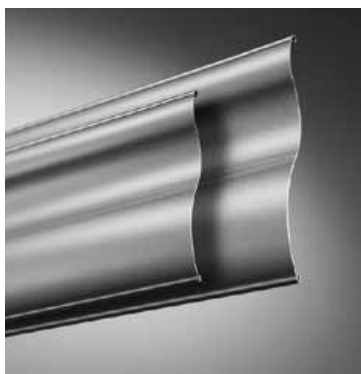

De lamel. Ontworpen voor alle weersomstandigheden.

Buitenjaloëzie-lamellen worden aan allerlei weersomstandigheden blootgesteld. Directe zonnestralen met hoge temperaturen in de zomer en vrieskou met ijs en sneeuw in de winter. Daarbij komt de bewegingsfunctie van de jaloezieën voor het regelen van het licht. Om aan al deze eisen te kunnen voldoen heeft ROMA zijn aluminium lamellen ontwikkeld.

De basis voor deze ontwikkeling is aluminium van hoge kwaliteit – van nature uiterst corrosiebestendig en 100 % recyclebaar.

Goede kleur- en glansbehoud, ook bij UV-straling, en grote stabiliteit garanderen u een veilige investering.

DRIEBOOGLAMEL
(DBL)

Buitengewoon elegant met perfecte functionele eigenschappen: zachte lichtdoosering, geringe inkijk, verbeterde verduistering. Optimaal lichtbeheer.