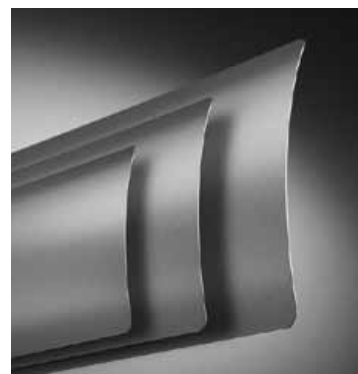

DRIEBOOGLAMEL
(DBL)

Buitengewoon elegant met perfecte functionele eigenschappen: zachte lichtdoosering, geringe inkijk, verbeterde verduistering. Optimaal lichtbeheer.

GEKRAALDE LAMEL

Stabieler en sterker dan de standaardoplossingen: gekraalde lamellen zijn een goede keuze.