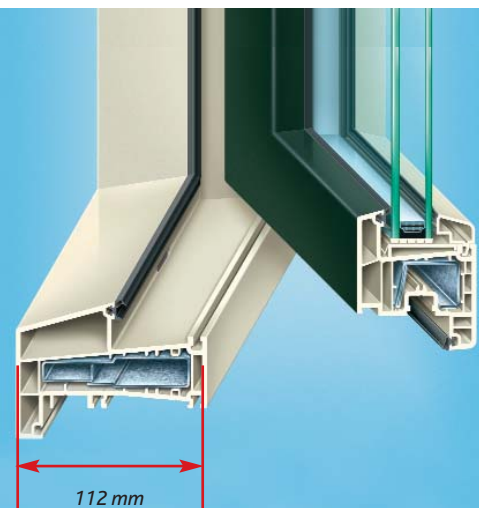

TREND / verdiept (112 mm)

Het nieuwste verdiept liggende systeem van en voor Nederland. Geeft dieptewerking en het oorspronkelijke karakter blijft behouden. Ook nieuwbouw in vertrouwde stijl is mogelijk. Inclusief de noviteit 'verdiept draaideel' (zie hiernaast). Veel basisprofielen voor de door u gewenste detailleringen. Hierdoor kunt u kunststof kozijnen toepassen in de renovatie, zonder concessies te doen aan de uitstraling van het gebouw. In nieuwbouw geeft dit systeem een enorme vrijheid in ontwerpen.

U kunt kiezen uit de kleursystemen Renolit cachering of acrylaat PMMA toplaag.