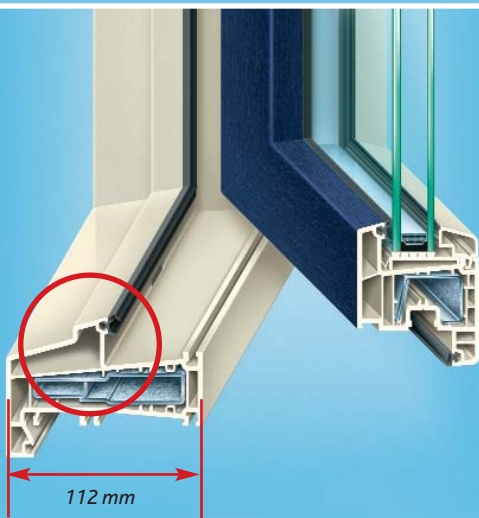

STEP (112 mm)

Volgens sommigen het mooiste kozijn van Nederland, ook in grotere projecten. Met het typerende 'sprongetje' (Step) in de kozijnen. Slanke en moderne uitstraling met behoud van dieptewerking. Beslist een kozijn met klasse!

Op deze profielserie wordt het kleursysteem Renolit cachering toegepast. De draadelen kunnen desgewenst ook met acrylaat PMMA toplaag worden uitgevoerd.