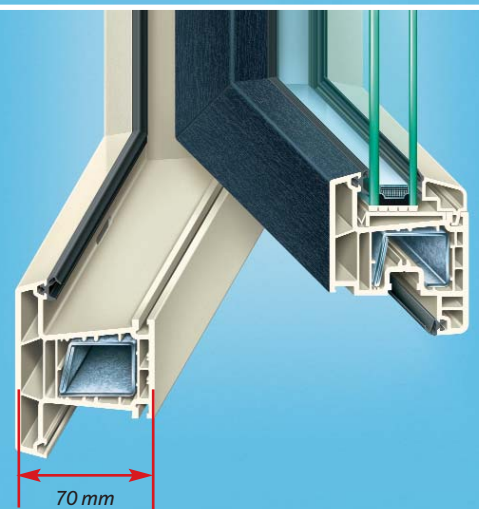

CLASSIC / Vlak (70 mm)

Kozijnen met een vlakker uiterlijk. Al 35 jaar een hit, nu geüpdatet tot een 70 mm diep systeem voor o.a. de beste geluid- en warmte isolatie. Door 70 mm diepte wordt een grotere stabiliteit bereikt en is de toepassing van groter staal met zeer goede statische eigenschappen mogelijk.

U kunt kiezen uit de kleursystemen Renolit cachering of acrylaat PMMA toplaag.