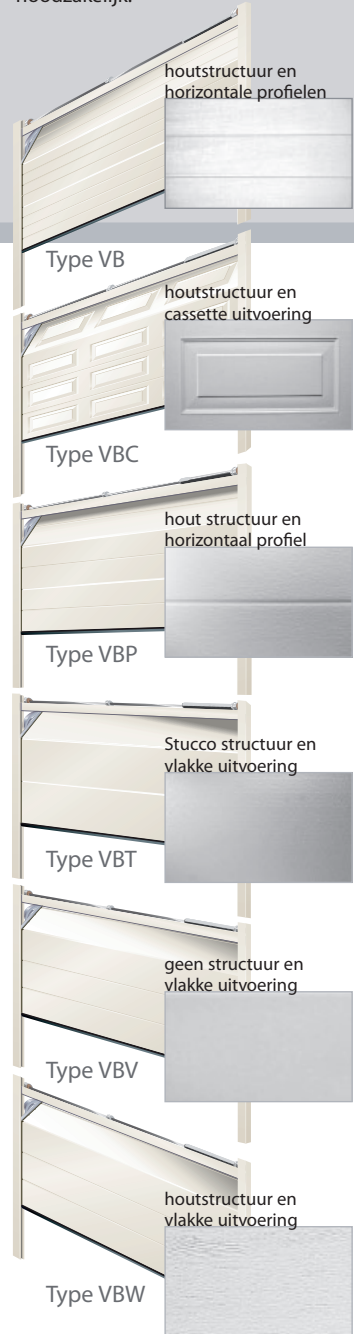

Standaard is de Eco-Line WH 40 garagedeur leverbaar in de 12 Ral kleuren gespoten in een marine kwaliteit twee componenten laklaag. Dit voorkomt oxidatie op termijn en Uw Eco-Line garagedeur blijft decenia lang een sieraad voor Uw woning!

Voor nieuwbouw of renovatie

Het speelt geen enkele rol hoe de opening van uw garagedeur er uit ziet. Rechthoekig, of met ronde boog, de Eco-Line WH 40 garagedeur past in iedere garage. Uw nieuwe garagedeur wordt vakkundig door ons ingemeten en volledig op maat geproduceerd.

De dubbelwandige panelen met een dikte van 40 mm zijn gelijkmatig opgevuld met CFK-vrij Polyurethaanschuim. Daardoor biedt de ingebouwde en rondom tochtvrije Eco-Line WH40 deur de hoogste warmte isolatiewaarde van $U=0,84 \text{ W/m}^2\text{K}$ per paneel.

Instelbare, kogelgelagerde kunststof looprollen laten de deur bij het openen en sluiten zeer stil lopen.

Voor het inbouwen van een Eco-Line WH-40 garagedeur heeft u slechts een minimale vrije bovenruimte nodig van van maar 70 mm (B). Aan de zijkanten is slechts een vrije zijruimte van 75 mm (Z) noodzakelijk.