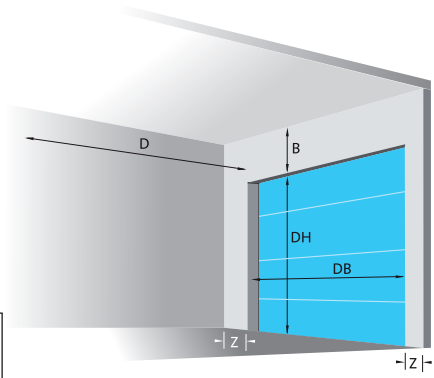

De dubbelwandige panelen met een dikte van 40 mm zijn gelijkmatig opgevuld met CFK-vrij Polyurethaanschuim. Daardoor biedt de ingebouwde en rondom tochtvrije Eco-Line WH40 deur de hoogste warmte isolatiewaarde van $U=0,84 \text{ W/m}^2\text{K}$ per paneel.