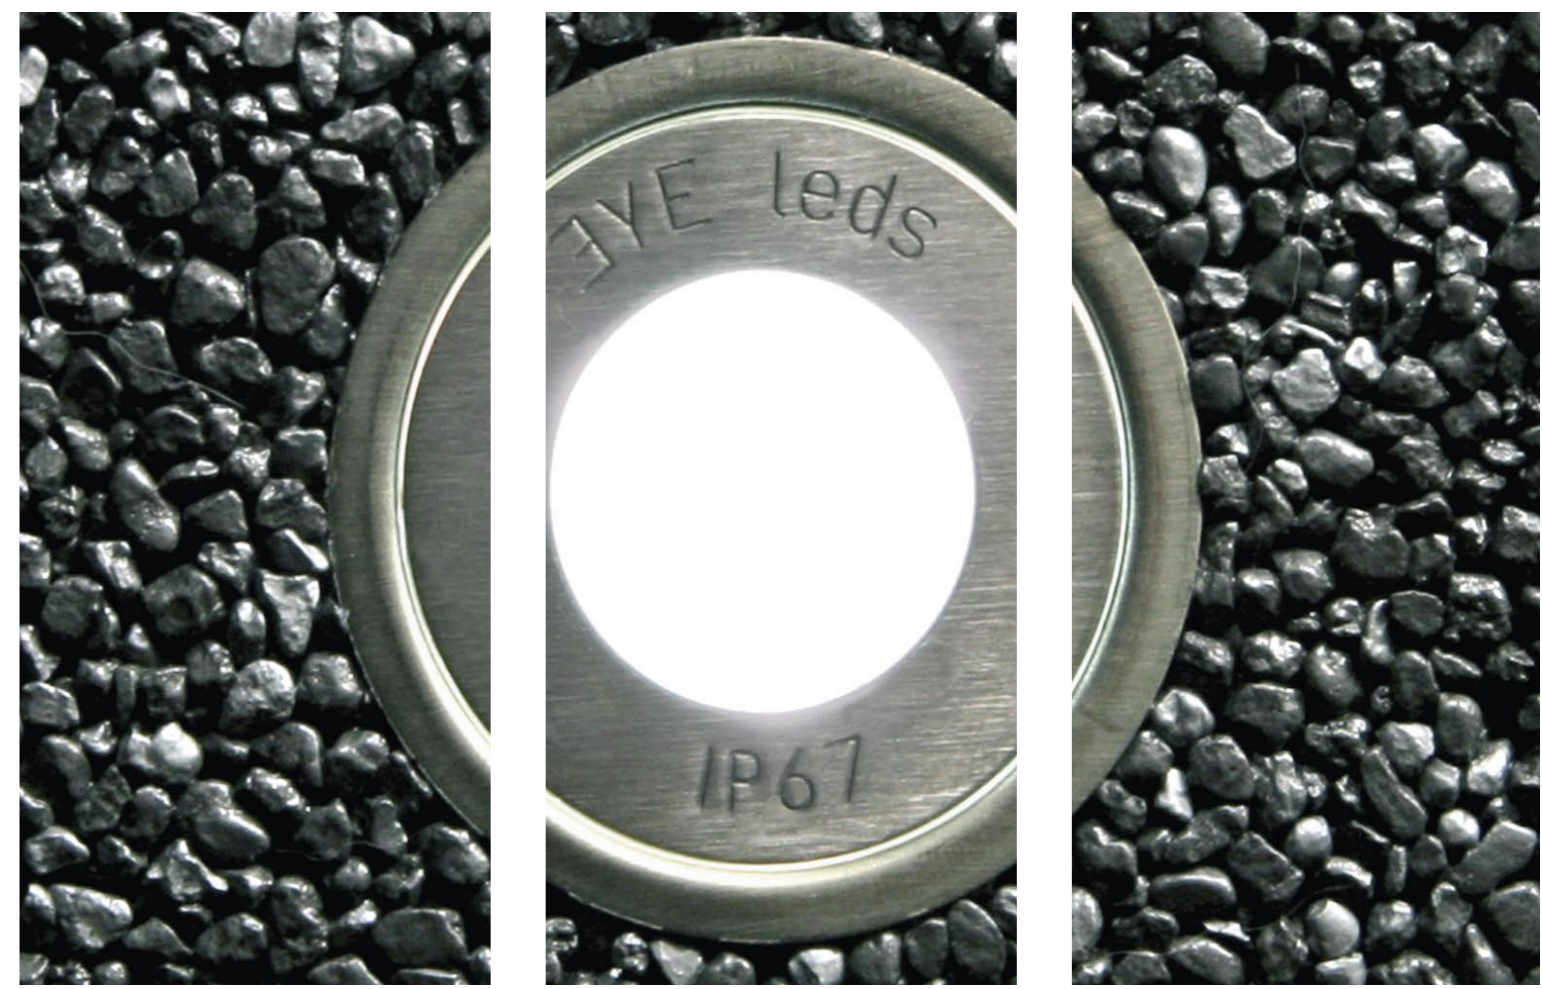

EUR / UK versie beschikbaar

Leverbaar als: 1L, 3L, 5L, 8L & 20L

Technische gegevens Eyeleds® Indoor:

Eyeleds® Round/Guide Eyeleds® Square PowerEYE® ColorEYE® CS / Pro

Version	X
45°	12,8 mm
60°	12 mm

Eyeleds® Quartz