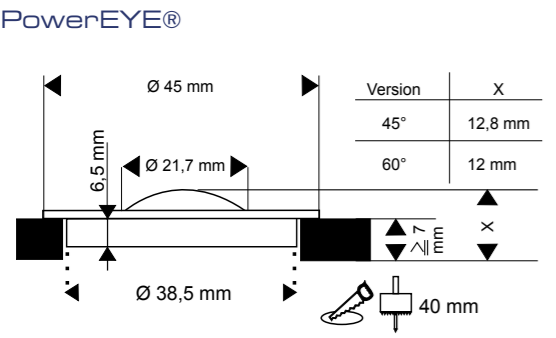

Technische gegevens:

www.eyeleds.com
info@eyeleds.com

Uw Eyeleds® Dealer

Impress yourself with Eyeleds®...

WESDIJKHOMESTYLE

Burg Boumanstraat 1 - 4306 CP Nieuwerkerk (Zld)
Tel: 0111-417270 - Internet: www.mooierhuis.nl

Showroom geopend: ma. t/m vrij. 9.00 t/m 18.00 u en zat. t/m 17.00 uur.

EYELEDS® is een merk en business unit van Lighting Partner BV, www.lightingpartner.com
Hoewel deze brochure met zeer veel zorg is samengesteld, aanvaarden de auteur(s) noch de uitgever enige aansprakelijkheid voor schade ontstaan door eventuele fouten en/of onvolkomenheden.