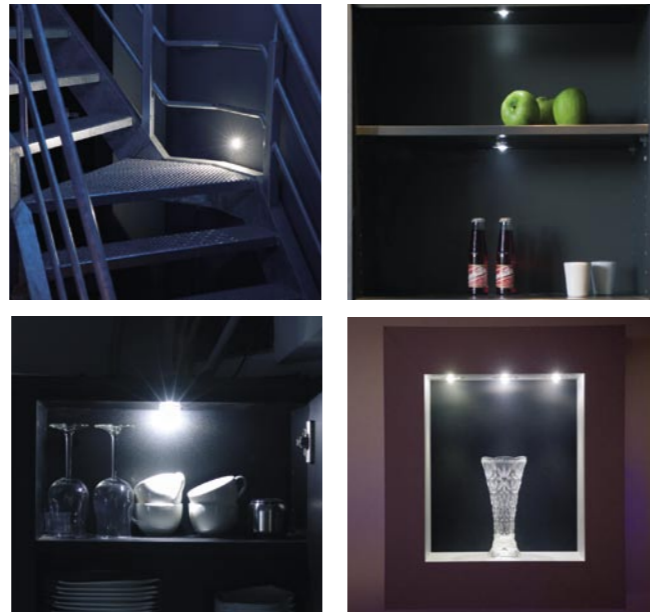

Uniek aan Eyeleds® zijn de uitgebreide keuzemogelijkheden, de flexibiliteit en niet in de laatste plaats het grote gemak waarmee de verlichting te installeren is – niet noodzakelijkerwijs door een gekwalificeerde elektricien! Het grote installatiegemak heeft alles te maken met de extreem vlakke inbouwdiepte van slechts 6,5mm. Hierdoor is het mogelijk Eyeleds® toe te passen in alle materialen met een dikte vanaf 7mm.

Twee uitvoeringen met uitgebreide toepassingsmogelijkheden

De Eyeleds® PowerEYE® is beschikbaar in de 360 en de 180 uitvoering. De PowerEYE® 360 is voorzien van een ronde, open lens die het licht

in een bundel van 60° uitstraalt en leent zich ideaal voor toepassing in plafonds en overkappingen, onder keukenkastjes, in (boeken)kasten, meubels, etc. De PowerEYE® 180 is voorzien van een half afgedekte lens met een lichtbundel van 45° welke in een verticale (wand)opstelling het meest tot zijn recht komt. Deze uitvoering leent zich perfect voor inbouw in wandbekledingen zoals tegels, hout, siergrind en stucwerk. Daarnaast levert toepassing in bijvoorbeeld plinten en trappen een fraai resultaat op.