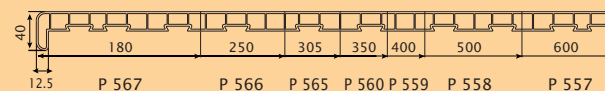

Profieloverzicht