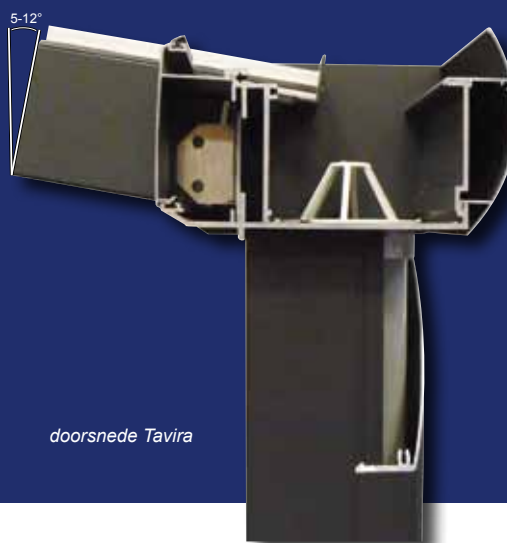

De voordelen van de Tavira op een rijtje:

- Verlengstuk van uw huis
- Bescherming tegen schadelijke UV-straling
- Zon- en regenwerend
- Eenvoudige en snelle montage
- Regenafvoer volledig uit het zicht
- Geïntegreerde verlichting optioneel verkrijgbaar
- Uw tuin/loungeset staat altijd droog
- Ook te gebruiken als carport!

doorsnede Tavira