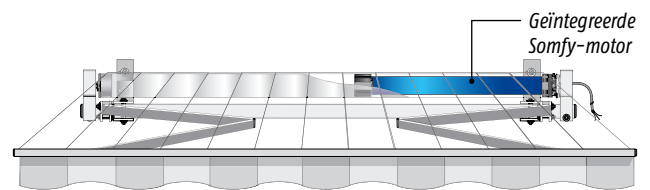

HOE WERKT DE SOMFY MOTOR IN UW SCHERM?

Waar wordt de Somfy motor geïnstalleerd?

De buisvormige Somfy motor wordt volledig ingebouwd in de oprolbuis van uw zonwering. Daar omheen wordt het zonweringsdoek opgespannen. De 230 V motor wordt in werking gesteld via een schakelaar, afstandsbediening of via automatisering (zon- en/of windsensoren).