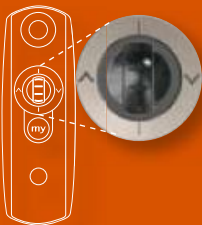

EXCLUSIEF BIJ SOMFY

De afstandsbediening Telis Modulis RTS :

De eerste RTS afstandsbediening voorzien van een scroll-knop, waarmee u traploos de lichtsterkte kunt instellen en de kracht van de terrasverwarmer (in 4 stappen) eenvoudig kunt regelen naar wens.