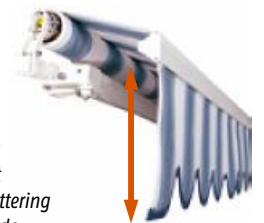

Uitvalscherm
- open systemen
- semi cassette
- gesloten cassette

Markies
- open systemen
- semi cassette

Verticale screens
- semi cassette
- gesloten cassette

Serre zonwering
- met railgeleiding
in gesloten cassette

Tip van Somfy

Ook geschikt voor schermen voorzien van een lambrekijn

De gemotoriseerde lambrekijn wordt ingebouwd in de draagbalk van het zonneschermbeschermer en ontrolt zich om schittering door de zon, wanneer die laag aan de horizon staat, tegen te gaan.