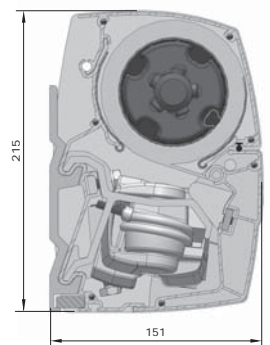

CE-Markering

Met de CE-markering tonen we aan dat het product aan de meest recente Europese (veiligheids)normen voldoet!

Maatvoering

Kapsteen

Scherfdoorsnede

Uw Verano® dealer:

WESDIJKHOMESTYLE

Burg Boumanstraat 1 - 4306 CP Nieuwerkerk (Zld)
Tel: 0111-417270 - Internet: www.mooierhuis.nl