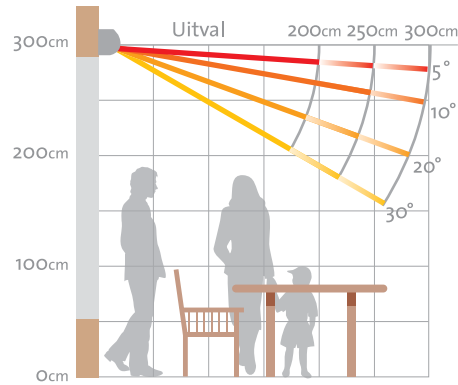

Stabiele techniek

De Alicante® is in schuine traploos in te stellen van 5° tot 30° (zie schema rechts). De uitval is 200, 250, of 300 cm. De voorlijst is perfect af te stellen waardoor de optimale sluiting van uw scherm wordt gegarandeerd.

Hoogwaardig materiaal

- Profielen zijn van geëxtrudeerd aluminium.
- Alle bouten en moeren zijn van roestvast staal.

Fabrieksgarantie

Verano® geeft maar liefst 5 jaar garantie op haar producten, mits alle instructies die betrekking hebben op vakkundige montage, goed gebruik en onderhoud worden opgevolgd. De garantie op het elektrisch gedeelte is eveneens geldig voor 5 jaar.

Optimale bediening

De Alicante® is standaard uitgevoerd met elektrische bediening. Als extra optie kunt u uw zonnescherf voorzien van een tijd klok, zon- of windautomaat. Dan gaat uw Alicante® volledig automatisch open of dicht, op momenten die u zelf of de weeromstandigheden bepalen.

Cassette scherm: Bij gesloten stand is de doekrol compleet opgesloten in het systeem.

Framekleuren   Standaard

- Technisch zilver
- RAL 9001 ivoor