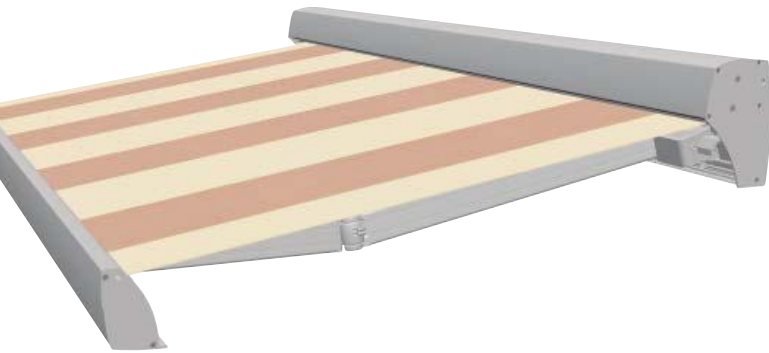

V440-Alicante

Knikarmschermblicante

Cassette

De Alicante® is één van de vele schermen uit het Verano® assortiment. Het is een uitstekend en compact cassetteschermblicante en met een fraai afgeronde voorlijst en bovenkap. Ook geschikt voor grotere breedtes tot maximaal 700 cm.

Stabiele techniek

De Alicante® is in schuine traploos in te stellen van 5° tot 30° (zie schema rechts). De uitval is 200, 250, of 300 cm. De voorlijst is perfect af te stellen waardoor de optimale sluiting van uw scherm wordt gegarandeerd.

Hoogwaardig materiaal

- Profielen zijn van geëxtrudeerd aluminium.
- Alle bouten en moeren zijn van roestvast staal.

Fabrieksgarantie

Verano® geeft maar liefst 5 jaar garantie op haar producten, mits alle instructies die betrekking hebben op vakkundige montage, goed gebruik en onderhoud worden opgevolgd. De garantie op het elektrisch gedeelte is eveneens geldig voor 5 jaar.

Cassette scherm: Bij gesloten stand is de doekrol compleet opgesloten in het systeem.

Framekleuren Standaard

- Technisch zilver
- RAL 9001 ivoor

Variëteit in doeken

De keuze van het doek is erg bepalend voor de sfeer en uitstraling van een zonnescherf. Vraag naar de Urban Colors leaflet voor een compleet overzicht!