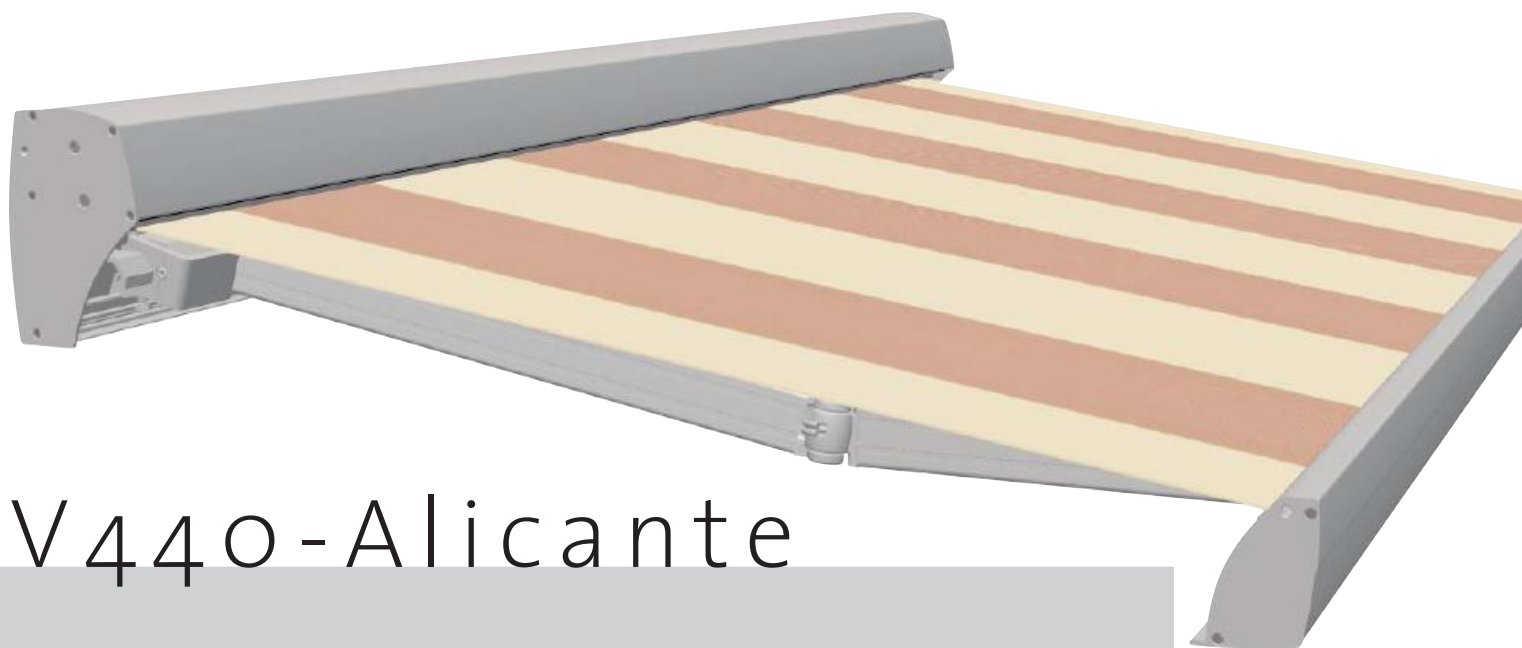

Comfort en sfeer gaan bij Verano® hand in hand. Het zonneschermblicante® biedt u groot genot en optimale bescherming. Wonen is per definitie persoonlijk, kies daarom het zonneschermblicante dat bij u past. De keuze bij Verano® is enorm groot.

V440-Alicante

Knikarmschermblicante

Cassette

De Alicante® is één van de vele schermen uit het Verano® assortiment. Het is een uitstekend en compact cassetteschermblicante en met een fraai afgeronde voorlijst en bovenkap. Ook geschikt voor grotere breedtes tot maximaal 700 cm.

Stabiele techniek

De Alicante® is in schuine traploos in te stellen van 5° tot 30° (zie schema rechts). De uitval is 200, 250, of 300 cm. De voorlijst is perfect af te stellen waardoor de optimale sluiting van uw scherm wordt gegarandeerd.

Hoogwaardig materiaal

- Profielen zijn van geëxtrudeerd aluminium.
- Alle bouten en moeren zijn van roestvast staal.

Fabrieksgarantie

Verano® geeft maar liefst 5 jaar garantie op haar producten, mits alle instructies die betrekking hebben op vakkundige montage, goed gebruik en onderhoud worden opgevolgd. De garantie op het elektrisch gedeelte is eveneens geldig voor 5 jaar.