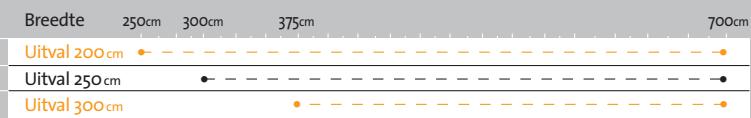

Cassette scherm: Bij gesloten stand is de doekrol compleet opgesloten in het systeem.

Framekleuren Standaard

- Technisch zilver
- RAL 9001 ivoor

Variëteit in doeken

De keuze van het doek is erg bepalend voor de sfeer en uitstraling van een zonnescherf. Vraag naar de Urban Colors leaflet voor een compleet overzicht!