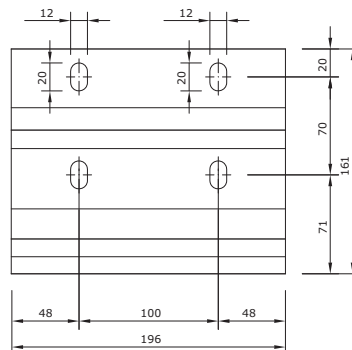

Maatvoering

Kapsteen