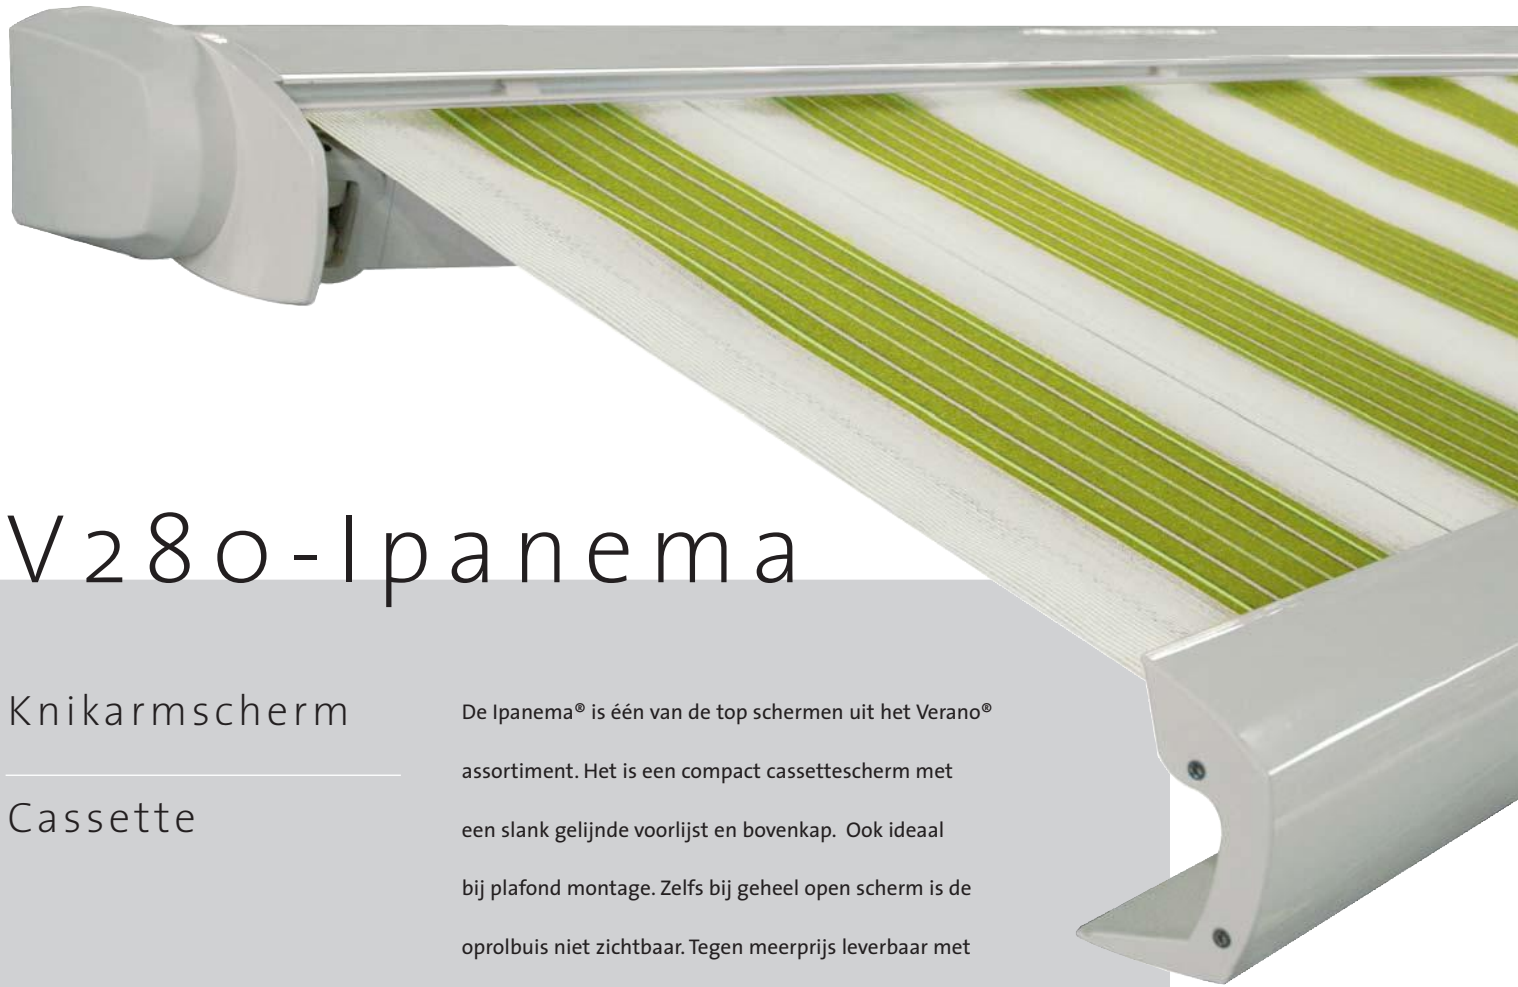

# V280-Ipanema

Knikarmschermbanema

Cassette

De Ipanema® is één van de top schermen uit het Verano® assortiment. Het is een compact cassetteschermbanema met een slank gelijnde voorlijst en bovenkap. Ook ideaal bij plafond montage. Zelfs bij geheel open scherm is de oprolbuis niet zichtbaar. Tegen meerprijs leverbaar met verlichtingsprofiel voorzien van geïntegreerde spotjes.