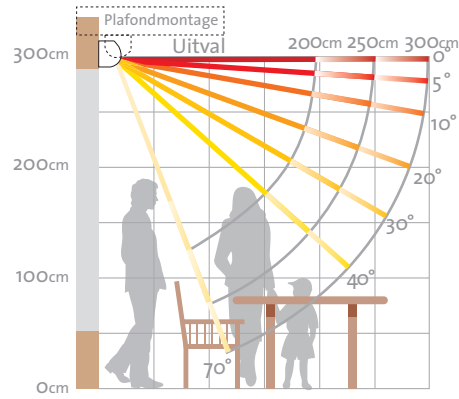

Stabiele techniek

De Ipanema® is in schuine traploos in te stellen van 5° tot 70° en bij plafondmontage van 17° tot 70° (zie schema rechts). De uitval is 200, 250, of 300 cm. De voorlijst is perfect af te stellen waardoor de optimale sluiting van uw scherm wordt gegarandeerd.

Hoogwaardig materiaal

- Profielen zijn van geëxtrudeerd aluminium.
- Alle bouten en moeren zijn van roestvast staal.