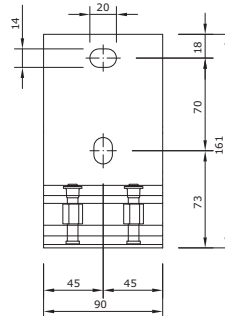

Maatvoering

Kapsteen