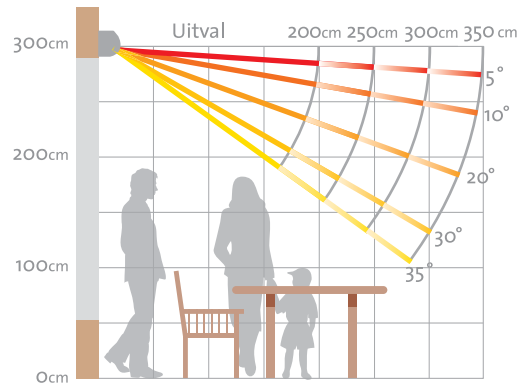

Stabiele techniek

De Monte Carlo® is in schuine traploos in te stellen van 5° tot 35° (zie schema rechts). De uitval is 200, 250, 300 of 350 cm. De voorlijst is perfect af te stellen waardoor de optimale sluiting van uw scherm wordt gegarandeerd.

Hoogwaardig materiaal

- Profielen zijn van geëxtrudeerd aluminium.
- Alle bouten en moeren zijn van roestvast staal.

Fabrieksgarantie

Verano® geeft maar liefst 5 jaar garantie op haar producten, mits alle instructies die betrekking hebben op vakkundige montage, goed gebruik en onderhoud worden opgevolgd. De garantie op het elektrisch gedeelte is eveneens geldig voor 5 jaar.

Optimale bediening

De Monte Carlo® is standaard uitgevoerd met een soepel lopend mechanisme middels draaistang, maar is ook elektrische mogelijk. Als extra optie kunt u uw zonnescherm voorzien van een tijdklok, zon- of windautomaat. Dan gaat uw Monte Carlo® volledig automatisch open of dicht, op momenten die u zelf of de weeromstandigheden bepalen.