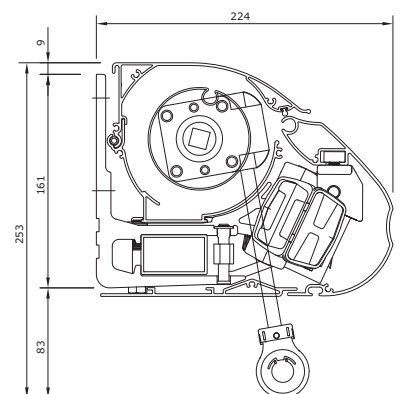

CE-Markering

Met de CE-markering tonen we aan dat het product aan de meest recente Europese (veiligheids)normen voldoet!

Maatvoering

Kapsteen

Schermdoorsnede

Uw Verano® dealer:

WESDIJKHOMESTYLE

Burg Boumanstraat 1 - 4306 CP Nieuwerkerk (Zld)
Tel: 0111-417270 - Internet: www.mooierhuis.nl