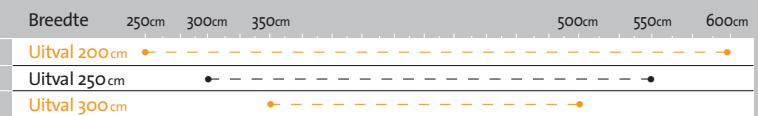

Semi cassette scherm: Bij gesloten stand is de doekrol alleen aan de onderzijde zichtbaar.

Framekleuren Standaard

Technisch zilver

•

RAL 9001 ivoor

•

Variëteit in doeken

De keuze van het doek is erg bepalend voor de sfeer en uitstraling van een zonnescherf. Vraag naar de Urban Colors leaflet voor een compleet overzicht!