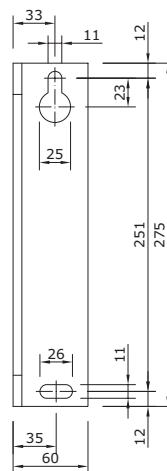

Maatvoering

Kapsteen