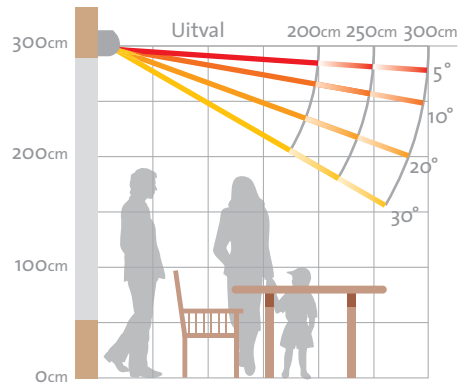

Stabiele techniek

De Porto® is in schuine traploos in te stellen van 5° tot 30° (zie schema rechts). De uitval is 200, 250 of 300 cm. De voorlijst is perfect af te stellen waardoor de optimale sluiting van uw scherm wordt gegarandeerd.

Hoogwaardig materiaal

- Profielen zijn van geëxtrudeerd aluminium.
- Alle bouten en moeren zijn van roestvast staal.

Fabrieksgarantie

Verano® geeft maar liefst 5 jaar garantie op haar producten, mits alle instructies die betrekking hebben op vakkundige montage, goed gebruik en onderhoud worden opgevolgd. De garantie op het elektrisch gedeelte is eveneens geldig voor 5 jaar.

Optimale bediening

De Porto® is standaard uitgevoerd met een soepel lopend mechanisme middels draaistang, maar is ook elektrische mogelijk. Als extra optie kunt u uw zonnescherf voorzien van een tijd klok, zon- of windautomaat. Dan gaat uw Porto® volledig automatisch open of dicht, op momenten die u zelf of de weeromstandigheden bepalen.

Semi cassette scherm: Bij gesloten stand is de doekrol alleen aan de onderzijde zichtbaar.

Framekleuren   Standaard

Technisch zilver

•

RAL 9001 ivoor

•