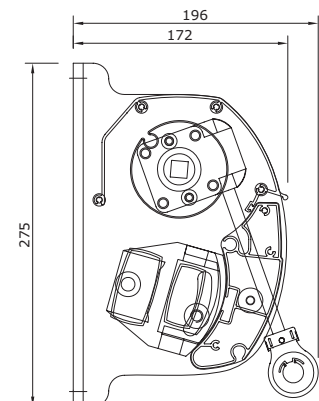

CE-Markering

Met de CE-markering tonen we aan dat het product aan de meest recente Europese (veiligheids)normen voldoet!

Maatvoering

Kapsteen

Scherfdoorsnede

Uw Verano® dealer:

W E S D I J K H O M E S T Y L E