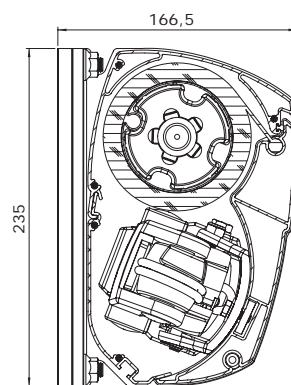

Maatvoering

Kapsteen

Schermdoorsnede

Uw Verano® dealer:

W E S D I J K H O M E S T Y L E

Burg Boumanstraat 1 - 4306 CP Nieuwerkerk (Zid)
Tel: 0111-417270 - Internet: www.mooierhuis.nl

Showroom geopend: ma. t/m vrij. 9.00 t/m 18.00 u en zat. t/m 17.00 uur.