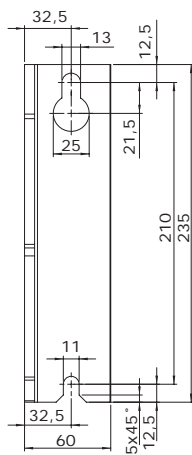

Maatvoering

Kapsteen

Schermdoorsnede

Uw Verano® dealer:

W E S D I J K H O M E S T Y L E

Burg Boumanstraat 1 - 4306 CP Nieuwerkerk (Zid)
Tel: 0111-417270 - Internet: www.mooierhuis.nl

Showroom geopend: ma. t/m vrij. 9.00 t/m 18.00 u en zat. t/m 17.00 uur.