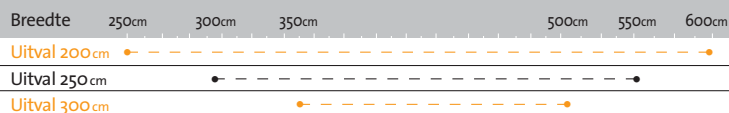

Stabiele techniek

De Salou® is in schuine traploos in te stellen van 5° tot 25° (zie schema rechts). De uitval is 200, 250, of 300 cm. De voorlijst is perfect af te stellen waardoor de optimale sluiting van uw scherm wordt gegarandeerd.

Hoogwaardig materiaal

- Profielen zijn van geëxtrudeerd aluminium.
- Alle bouten en moeren zijn van roestvast staal.

Fabrieksgarantie

Verano® geeft maar liefst 5 jaar garantie op haar producten, mits alle instructies die betrekking hebben op vakkundige montage, goed gebruik en onderhoud worden opgevolgd. De garantie op het elektrisch gedeelte is eveneens geldig voor 5 jaar.

Optimale bediening

De Salou® is standaard uitgevoerd met elektrische bediening. Als extra optie kunt u uw zonnescherm voorzien van een tijd klok, zon- of windautomaat. Dan gaat uw Salou® volledig automatisch open of dicht, op momenten die u zelf of de weersomstandigheden bepalen.

Cassette scherm: Bij gesloten stand is de doekrol compleet opgesloten in het systeem.

Basic

Standaard

Semi cassette

Cassette

Framekleuren   Standaard

Technisch zilver

•

RAL 9001 ivoor

•

Variëteit in doeken

De keuze van het doek is erg bepalend voor de sfeer en uitstraling van een zonnescherm. Vraag naar de Urban Colors leaflet voor een compleet overzicht!

CE-Markering

Met de CE-marking tonen we aan dat het product aan de meest recente Europese (veiligheids)normen voldoet!

Maatvoering

Kapsteen

Schermdoorsnede

Uw Verano® dealer:

W E S D I J K H O M E S T Y L E

Burg Boumanstraat 1 - 4306 CP Nieuwerkerk (Zid)
Tel: 0111-417270 - Internet: www.mooierhuis.nl

Showroom geopend: ma. t/m vrij. 9.00 t/m 18.00 u en zat. t/m 17.00 uur.