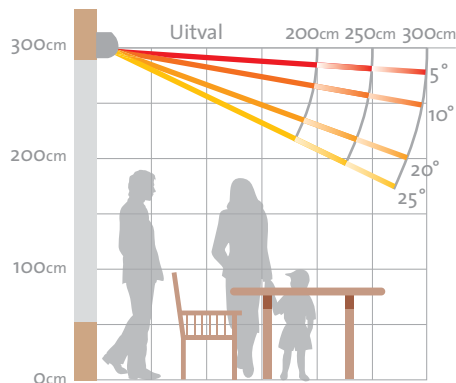

Stabiele techniek

De Salou® is in schuine traploos in te stellen van 5° tot 25° (zie schema rechts). De uitval is 200, 250, of 300 cm. De voorlijst is perfect af te stellen waardoor de optimale sluiting van uw scherm wordt gegarandeerd.

Hoogwaardig materiaal

- Profielen zijn van geëxtrudeerd aluminium.
- Alle bouten en moeren zijn van roestvast staal.

Fabrieksgarantie

Verano® geeft maar liefst 5 jaar garantie op haar producten, mits alle instructies die betrekking hebben op vakkundige montage, goed gebruik en onderhoud worden opgevolgd. De garantie op het elektrisch gedeelte is eveneens geldig voor 5 jaar.

Optimale bediening

De Salou® is standaard uitgevoerd met elektrische bediening. Als extra optie kunt u uw zonnescherm voorzien van een tijd klok, zon- of windautomaat. Dan gaat uw Salou® volledig automatisch open of dicht, op momenten die u zelf of de weersomstandigheden bepalen.