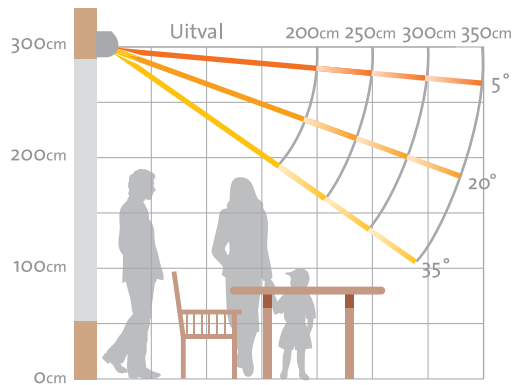

Stabiele techniek

De St. Tropez® is in schuine traploos in te stellen van 5° tot 35° (zie schema rechts). De uitval is 200, 250, 300 of 350 cm. De voorlijst is perfect af te stellen waardoor de optimale sluiting van uw scherm wordt gegarandeerd.

Hoogwaardig materiaal

- Profielen zijn van geëxtrudeerd aluminium.
- Alle bouten en moeren zijn van roestvast staal.