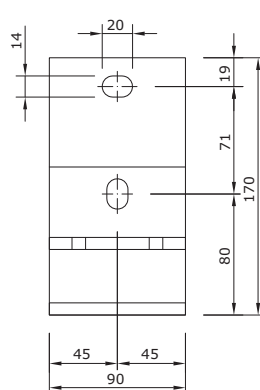

Maatvoering

Kapsteen