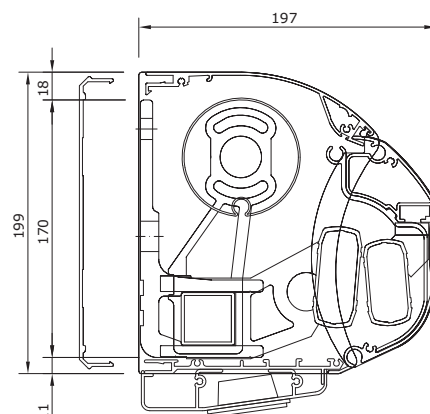

Cassette scherm: Bij gesloten stand is de doekrol compleet opgesloten in het systeem.

Framekleuren Standaard Meerprijs

Technisch zilver	•	
RAL 9010 wit		6%
RAL 9001 ivoor		6%

Breedte	250cm	300cm	350cm	400cm	750cm	1200cm
Uitval 200 cm	•					
Uitval 250 cm		•				
Uitval 300 cm			•			
Uitval 350 cm				•		

Met de CE-marking tonen we aan dat het product aan de meest recente Europese (veiligheids)normen voldoet!

Maatvoering

Kapsteen

Schermdoorsnede:

met achterkap en verlichting

*Achterkap: tegen meerprijs leverbaar
Verlichting: tegen meerprijs leverbaar