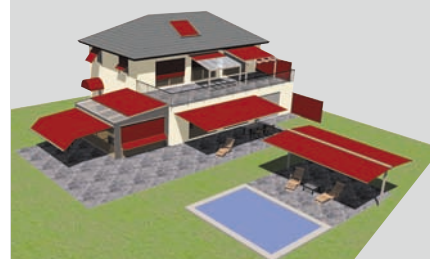

Kijk voor een compleet productoverzicht op [www.stobag.nl](http://www.stobag.nl)

De Pergolino is even slim, als eenvoudig.

Het betreft hier een terrasoverkapping die op 2 liggers is gebaseerd.

Over de 2 liggers schuift een doek, welke bescherming biedt, tegen zowel de zon als tegen een regenbui. Door een hellingshoek toe te passen van 15° kan het regenwater er goed aflopen.