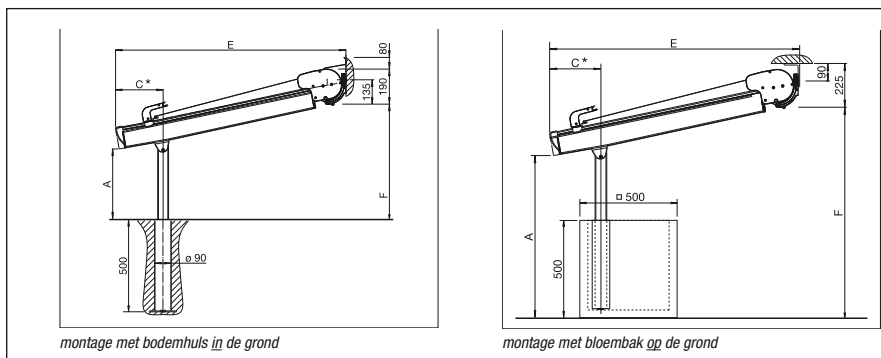

De Pergolino is even slim, als eenvoudig.

Het betreft hier een terrasoverkapping die op 2 liggers is gebaseerd.

Over de 2 liggers schuift een doek, welke bescherming biedt, tegen zowel de zon als tegen een regenbui. Door een hellingshoek toe te passen van 15° kan het regenwater er goed aflopen.

De cassette kan aan een gevel of aan het plafond gemonteerd worden.

De staanders kunnen op verschillende manieren worden verankerd.

Dat kan in een plantenbak, een in de grond verwerkte huls of als vaste voet op de grond.

Het gebruik van de Pergolino is heel flexibel, want het doek is op verschillende momenten van uitval te vergrendelen (optie). U creëert dus nooit meer schaduw dan u nodig heeft.

De Pergolino is opgebouwd met een minimum aan materialen, maar desalniettemin uitstekend bestand tegen een stevige bries.

Dat minimum aan materialen zorgt er evenwel voor, dat u veel terrasoverkapping krijgt voor relatief weinig geld. Bovendien is de constructie flexibel want ze is eenvoudig te demonteren.

Voor die terrassen (horeca), die in de wintermaanden verwijderd moeten worden, een uitstekende oplossing.

De Pergolino kan een maximale breedte hebben van 600 cm met een uitval van 500 cm.

Tip: De Pergolino kan ook uitstekend worden ingezet als serrezonwering.

PERGOLINO P3000

min. 100 cm
max. 600 cm

min. 150 cm
max. 500 cm

SIRO - wind & privacyscherm

Windschermen kunnen het effect van uw zonwering sterk vergroten.

Nog veel te weinig zien gebruikers het effect van windschermen.

Ze kunnen niet alleen bescherming bieden tegen de wind, maar vergroten de privacy in de tuin of op het balkon.

Bovendien kunnen ze fungeren als reclamedrager.

Stobag heeft drie verschillende uitvoeringen.

De Siro SR4000 en SR5000 worden aan één zijde aan de wand gemonteerd. De Siro-Flex SR6000 is flexibel te gebruiken. Met een simpele handbeweging kan bij dit laatste type de kast van de muur worden genomen en elders worden toegepast.