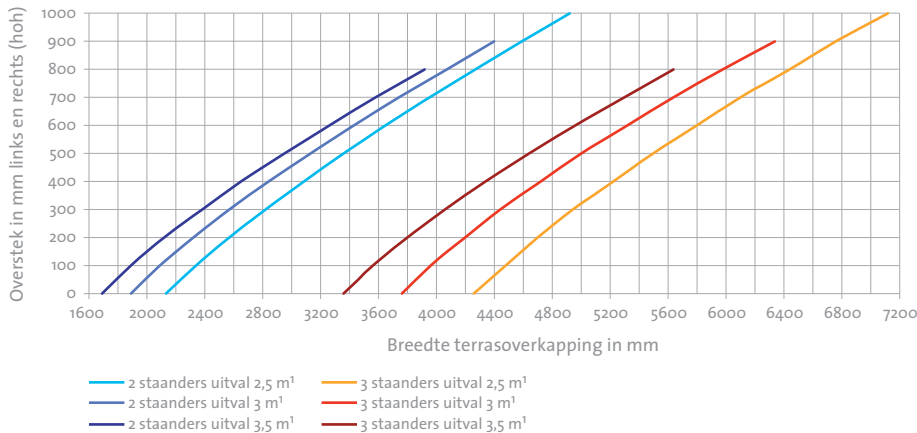

Breedte tabel voor de V905-Iseo:

V905 voldoet aan alle eisen volgens NEN 6702:2007