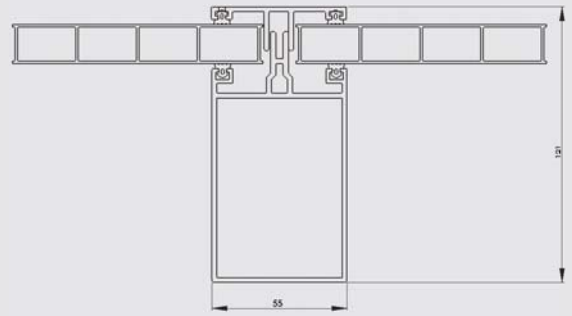

**Verano**®

Doorsnede terrasoverkapping:

Doorsnede van de ligger:

**Standaard:**

- Hoge stabiliteit
- 16 [mm] Polycarbonaat platen
- Maximale dakafmeting met twee staanders 4 meter
- Scharnierprofiel bij wandaansluiting en goot
- Hemelwaterafvoer is in de staanderbekleding geïntegreerd
- Inclusief voetplaat
- Afmeting tot 7 x 3,5 [m<sup>2</sup>]

Doorsnede van standaard staander van bovenaf gezien:

Framekleuren	Standaard	Meerprijs
RAL 9001 ivoor	•	
RAL 7016 structuurlak		10%
overige RAL kleuren		20%

Maten	Maximaal [m <sup>2</sup> ]	Informatie
Breedte per plaat	1	platen worden verdeeld in gelijke breedtes
Lengte per plaat	3,5	