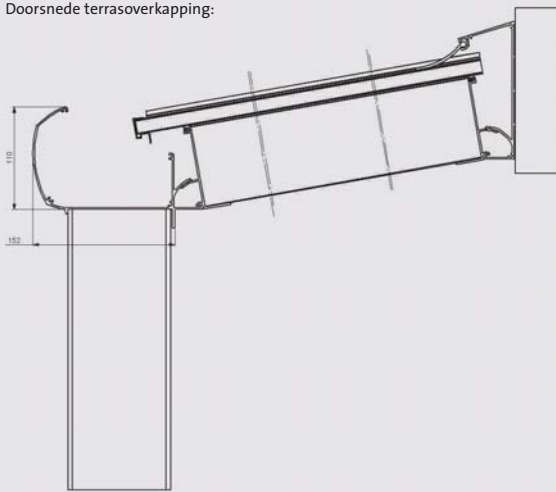

# Terrasoverkapping

VERANDA COMFORT  
V 905 - Iseo

Eenvoudig, doeltreffend en prijsgunstig!

Dat is de V905-Iseo®. Terrassen en verhardingen worden fraaie veranda's en carports. Lekker langer buiten genieten, beschermt tegen weer en wind. Uw kostbare tuinmeubelen staan alle seizoenen keurig droog.

**Verano**®

Doorsnede terrasoverkapping:

Doorsnede van de ligger:

**Standaard:**

- Hoge stabiliteit
- 16 [mm] Polycarbonaat platen
- Maximale dakafmeting met twee staanders 4 meter
- Scharnierprofiel bij wandaansluiting en goot
- Hemelwaterafvoer is in de staanderbekleding geïntegreerd
- Inclusief voetplaat
- Afmeting tot 7 x 3,5 [m<sup>2</sup>]

Doorsnede van standaard staander van bovenaf gezien:

Framekleuren	Standaard	Meerprijs
RAL 9001 ivoor	•	
RAL 7016 structuurlak		10%
overige RAL kleuren		20%

Maten	Maximaal [m <sup>2</sup> ]	Informatie
Breedte per plaat	1	platen worden verdeeld in gelijke breedtes
Lengte per plaat	3,5	