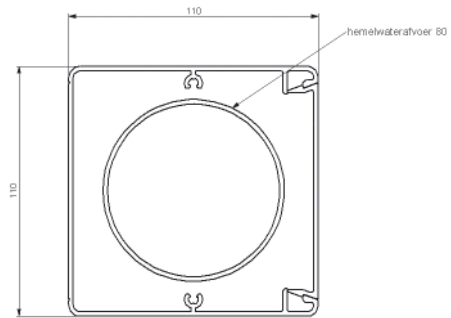

**Verano**®

Doorsnede terrasoverkapping:

Doorsnede van de ligger:

**Standaard:**

- Hoge stabiliteit
- 16 [mm] Polycarbonaat platen
- Maximale dakafmeting met twee staanders 4 meter
- Scharnierprofiel bij wandaansluiting en goot
- Hemelwaterafvoer is in de staanderbekleding geïntegreerd
- Inclusief voetplaat
- Afmeting tot 7 x 3,5 [m<sup>2</sup>]

Doorsnede van standaard staander van bovenaf gezien:

Framekleuren	Standaard	Meerprijs
RAL 9001 ivoor	•	
RAL 7016 structuurlak		10%
overige RAL kleuren		20%

Maten	Maximaal [m <sup>2</sup> ]	Informatie
Breedte per plaat	1	platen worden verdeeld in gelijke breedtes
Lengte per plaat	3,5	