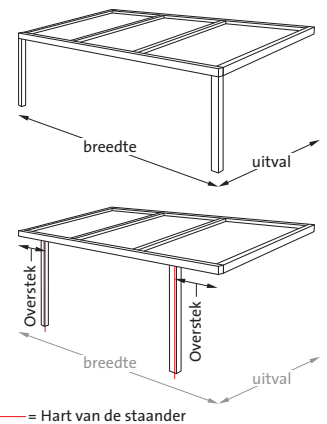

**Optioneel:**

- Halogeen inbouwverlichting
- De V905-Iseo® is voorbereid voor de Verano® Verandazonwering types: V600-Helsinki®, V605-Reykjavik®
- Betonpoer

**Verano® kwaliteit**

Verano® staat voor comfort en creativiteit. Bij de zonweringslijn staan veiligheid en kwaliteit voorop. In samenspraak met klanten, vertegenwoordigers en wetenschappers optimaliseert Verano® haar producten continu en stemt deze af op uw wensen. Samenwerken met een erkend Verano® dealer geeft u de garantie op 100% service.

Breedte tabel voor de V905-Iseo:

V905 voldoet aan alle eisen volgens NEN 6702:2007

Uw Verano® dealer:

**WESDIJKHOMESTYLE**

Burg Boumanstraat 1 - 4306 CP Nieuwerkerk (Zld)  
Tel: 0111-417270 - Internet: [www.mooierhuis.nl](http://www.mooierhuis.nl)