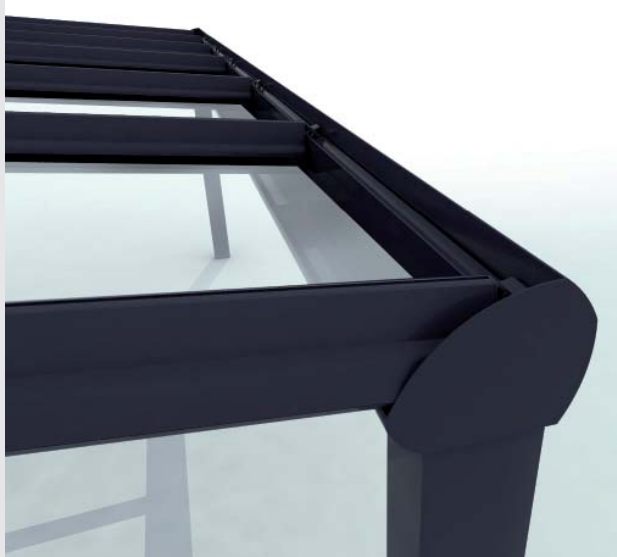

Terrasoverkapping

Veranda Glas / V920 Riva

Stijlvol, voor de veeleisende klant!

Dat is de V920-Riva®. Lekker langer buiten
genieten, beschut tegen weer en wind.

Onder een unieke constructie, waarbij maar
twee staanders nodig zijn bij een breedte
van 6,5 meter. Absoluut uniek!

Doorsnede van standaard staander van bovenaf gezien:

Standaard:

- Glas (gelaagd 5,5.2. helder) of polycarbonaat (16 [mm] helder of opaal)
- Aluminium profielen, gepoedercoat, ongeïsoleerd
- Bladvanger met buis
- Inclusief voetplaat universeel

Optioneel:

- Halogeen of LED inbouwverlichting
- Middenpaal
- Polycarbonaat: 16 [mm] zonwerend
- De V920-Riva[®] is voorbereid voor de Verano[®] Verandazonwering; Verano[®] V599-Ritz screen; Verano[®] V770-Salinas glaswand*; Verano[®] V650-Talinn zonwering aan de onderzijde*.
- Stelpoer (bijstorten noodzakelijk)