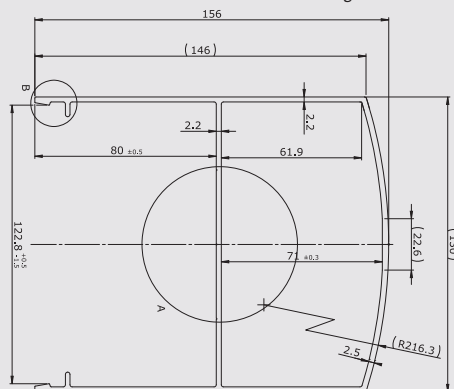

Terrasoverkapping

Veranda Glas / V920 Riva

Stijlvol, voor de veeleisende klant!

Dat is de V920-Riva®. Lekker langer buiten
genieten, beschut tegen weer en wind.

Onder een unieke constructie, waarbij maar
twee staanders nodig zijn bij een breedte
van 6,5 meter. Absoluut uniek!

Doorsnede van standaard staander van bovenaf gezien:

Standaard:

- Glas (gelaagd 5,5.2. helder) of polycarbonaat (16 [mm] helder of opaal)
- Aluminium profielen, gepoedercoat, ongeïsoleerd
- Bladvanger met buis
- Inclusief voetplaat universeel