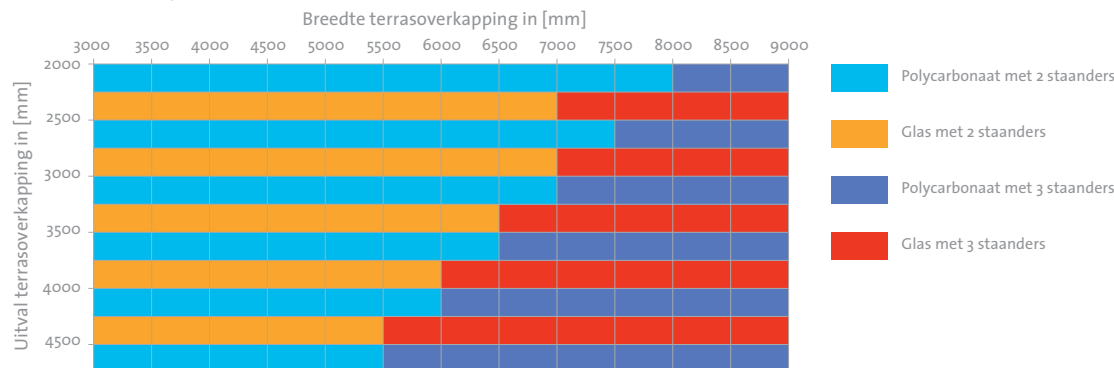

Bron: www.vrom.nl. Controleer deze gegevens lokaal bij uw gemeente of bij het Ministerie van VROM.

Framekleuren	Standaard	Meerprijs (Polycarbonaat)	Meerprijs (Glas)	Maten	Maximaal [m ²]	Informatie
RAL 9001 ivoor	•			Breedte per plaat	1	platen worden verdeeld in gelijke breedtes
RAL 7016 structuurlak		9%	7%	Lengte per plaat	4,5	
overige RAL kleuren		20%	16%	Breedte per plaat (glas)	0,9	platen worden verdeeld in gelijke breedtes
				Lengte per plaat (glas)	4	

Optioneel:

- Halogeen of LED inbouwverlichting
- Middenpaal
- Polycarbonaat: 16 [mm] zonwerend
- De V920-Riva[®] is voorbereid voor de Verano[®] Verandazonwering; Verano[®] V599-Ritz screen; Verano[®] V770-Salinas glaswand*; Verano[®] V650-Talinn zonwering aan de onderzijde*.
- Stelpoer (bijstorten noodzakelijk)

* Nieuw, in de loop van 2010 leverbaar.

Breedte tabel voor de V920-Riva:

V920-Riva voldoet aan alle eisen volgens NEN 6702:2007. Sneeuwbelasting volgens Europese regelgeving van 2010: 0,7 kN/m² = 70 kg/m²