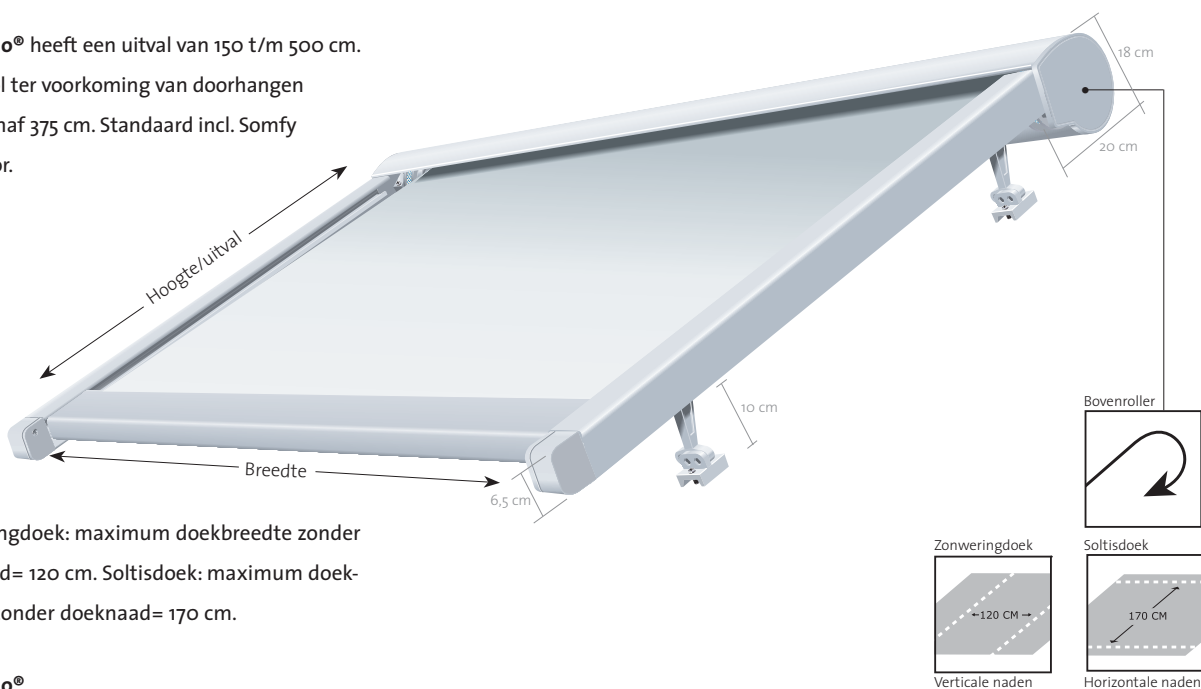

Zonweringdoek: maximum doekbreedte zonder doeknaad= 120 cm. Soltisdoek: maximum doekhoogte zonder doeknaad= 170 cm.

V600 Helsinki®

Framekleuren	Standaard	Breedte	200cm	250cm	350cm	375cm	400cm	450cm	650cm	
RAL 9010 wit	•	Uitval 150 t/m 400cm	----->							----->
RAL 9001 ivoor	•	Uitval 425cm	----->		----->					----->
RAL 8019 bruin	•	Uitval 450cm	----->			----->				----->
		Uitval 475 t/m 500cm	----->		----->					----->

V610 Oslo® heeft een uitval van 150 t/m 500 cm. Tussenrol ter voorkoming van doorhangen doek vanaf 375 cm. Standaard incl. Somfy SLT motor.

Zonweringdoek: maximum doekbreedte zonder doeknaad= 120 cm. Soltisdoek: maximum doekhoogte zonder doeknaad= 170 cm.