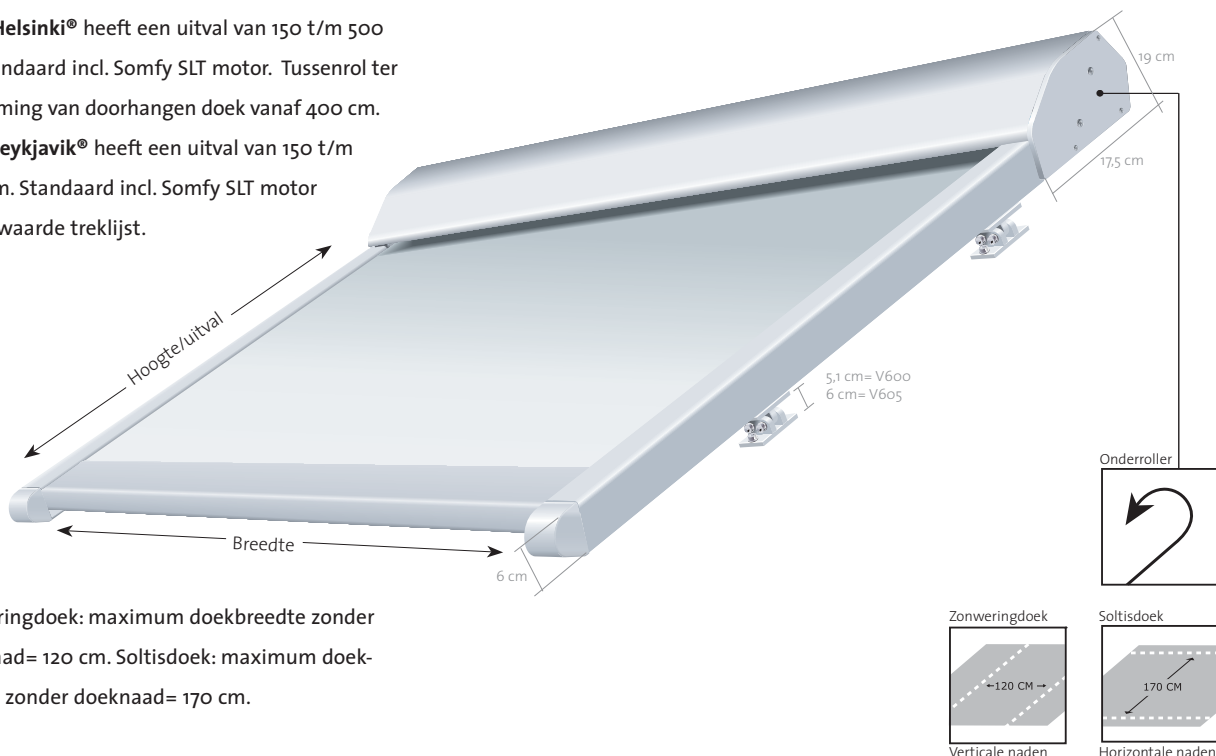

Verandazonwering

V600 Helsinki

V605 Reykjavik

V610 Oslo

V600 Helsinki® heeft een uitval van 150 t/m 500 cm. Standaard incl. Somfy SLT motor. Tussenrol ter voorkoming van doorhangen doek vanaf 400 cm.

V605 Reykjavik® heeft een uitval van 150 t/m 400 cm. Standaard incl. Somfy SLT motor of verzwaaarde treklijst.

Zonweringdoek: maximum doekbreedte zonder doeknaad= 120 cm. Soltisdoek: maximum doekhoogte zonder doeknaad= 170 cm.

V600 Helsinki®

Framekleuren	Standaard	Breedte	200cm	250cm	350cm	375cm	400cm	450cm	650cm	
RAL 9010 wit	•	Uitval 150 t/m 400cm	----->							----->
RAL 9001 ivoor	•	Uitval 425cm	----->		----->					----->
RAL 8019 bruin	•	Uitval 450cm	----->			----->				----->
		Uitval 475 t/m 500cm	----->		----->					----->