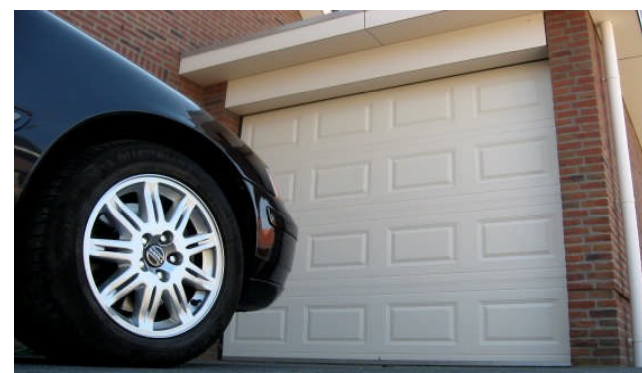

Voor een gratis advies aan huis :

Tel. 0111-417270

Showroom :
Burg. Boumanstraat 1
4306 CP Nieuwerkerk (Zld)

WWW.MOOIERHUIS.NL

- GARAGEDEUREN
- ZONWERING
- ROLLUIKEN
- VERANDA'S
- KUNSTSTOF KOZIJNEN
- DESIGN VLOEREN
- KÄRCHER CENTRUM

WESDIJK HOMESTYLE

Kritische kopers kiezen voor Weddijk Homestyle