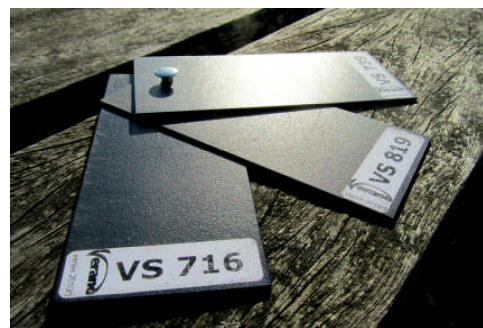

In 8 framekleuren waaronder diverse vuilwerende en krasvaste structuurcoatings.

WESDIJK HOMESTYLE

Kritische kopers kiezen voor Wesdijk Homestyle