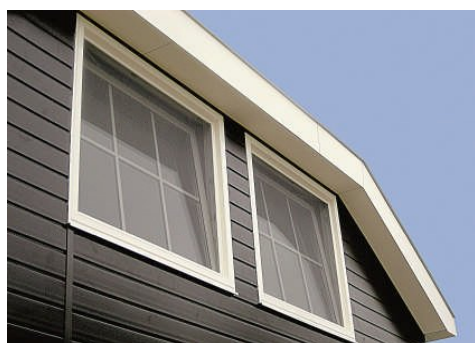

WESDIJK HOMESTYLE

KUNSTSTOF
KOZIJNEN

SCHÜCO

**PROFITEER TOT 1 OKTOBER 2011
VAN HET LAGE 6 % BTW TARIEF !**

Nog dit jaar een onderhoudsarme, optimaal geïsoleerde woning welke maximaal beveiligd is tegen inbraak ?

Schüco kunststof kozijnen onderscheiden zich o.a. door:

- * Door ecologisch verantwoorde materialen en lange levensduur de beste keuze voor de toekomst.
- * Standaard voldoen onze kozijnen aan het Politie Keurmerk Veilig Wonen klasse 2 certificaat.
- * Het volledig gepoedercoate hang en sluitwerk voorkomt oxidatie in ons zilte klimaat.
- * Volledig afgewerkte montage door vakkundige monteurs incl. binnenafwerking en vensterbank.
- * Verdekte ontwatering van de sponningen waardoor er geen kapjes of sleuven zichtbaar zijn.
- * Geleverd met HR ++ glas met een AGON GAS gevulde spouw voor een optimale isolatie.
- * Profielbreedte van 115 mm voor een hoge thermische en akoestische isolatie.
- * Volledig tochtvrij gemonteerd..optioneel met ingebouwde rolluiken, zonwering of inzethor.
- * In meer dan 55 houtnerfstructuur kleuren leverbaar.
- * Keuze uit een breed scala aan draai-, kiep-, stolp-, schuif- en kantelramen en deuren.
- * Met standaard het uitgebreide 10 jaar volledige garantie en servicepakket!
- * Gratis vakkundig advies aan huis, een zeer uitgebreide showroom en snelle levertijden.

Investeer slim in Uw eigen woning en bespaar fors op Uw energiekosten.

Modern of Klassiek ?
Schüco Kunststof Kozijnen..
altijd een oplossing in stijl

Met geïntegreerd rolluik en optimaal geïsoleerd :
dakkapel met Keralit bekleding.