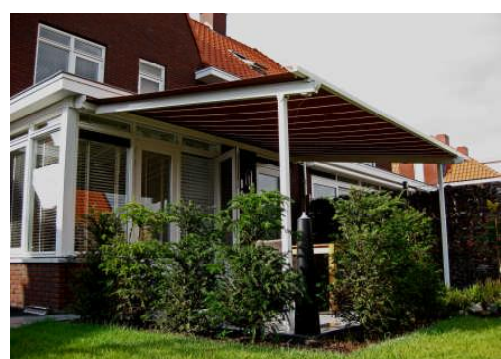

GRATIS MONTAGE BIJ DE PERGOLINO XL REGEN- EN WINDVASTE ZONWERING !