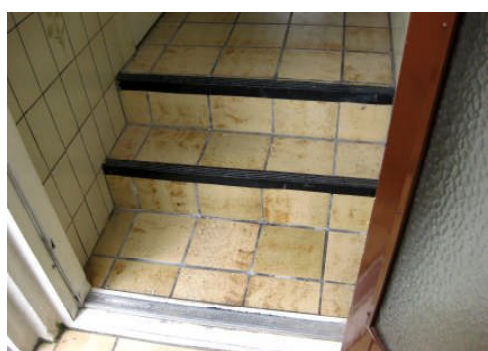

Binnen één dag een compleet nieuwe afgewerkte vloer over Uw bestaande tegelvloer ?