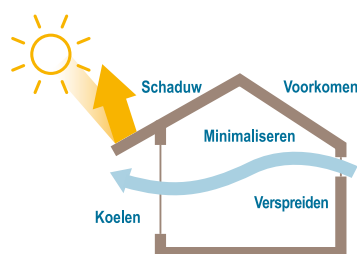

In de zomer kan de binnentemperatuur met 9°C dalen*

In de winter

- De rolluiken gaan automatisch open om te profiteren van de natuurlijke warmte van de zon. Hierdoor wordt uw energierekening verlaagd.
- De rolluiken gaan automatisch dicht als de nacht valt, dit om de warmte zoveel mogelijk in huis te houden.