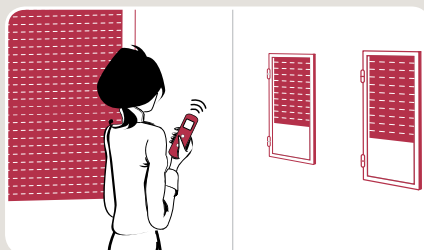

Voor meerdere rolluiken in een kamer

Praktisch!

Ideaal voor de bediening van één of meerdere rolluiken in een ruimte. Eventueel te combineren met verlichting. Kies voor een Somfy Telis 4 RTS afstandsbediening. Ook leverbaar met knop om uw verlichting te dimmen.