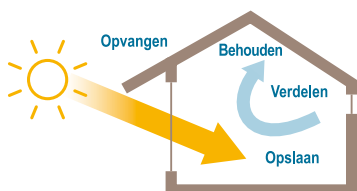

In de winter kunt u tot 10% besparen op uw verwarming*

* Bron : studie van Physibel, uitgevoerd door ES-SO European Solar Shading Organization, Brussel

> Optimaal comfort op de koop toe!

- **Visueel comfort:** onderdrukking van schittering en ongewenste reflecties op uw TV en computerschermen.
- **Natuurlijke ventilatie:** via een rolluik met open lamellen, programmeerbaar via de «my» functie, kunt u zorgen voor de nodige luchtcirculatie.
- **Bescherming van uw interieur:** beschermt vloeren, tapijten en meubels tegen de invloed van de zon.

DYNAMISCHE ISOLATIE™ VOOR RAMEN

Chronis Easy RTS

Draadloze, programmeerbare muurbediening.

- Dagprogrammering : zelfde openings- en sluitingsuren voor alle dagen van de week.
- Mogelijkheid om de programmering tijdelijk uit te schakelen.

Sunis Indoor WireFree™ RTS

Autonome binnensensor voor zonlicht. Wordt bevestigd op het raam d.m.v. een zuignap. Batterijvoeding.

- > **In de zomer** laat deze de rolluiken automatisch omlaag, zodra een vooraf bepaalde hoeveelheid zonlicht is bereikt.
- > **In de winter** kan de sensor eenvoudig worden uitgezet zodat het rolluik omhoog blijft staan en de zon de kamer zoveel mogelijk zal verwarmen.

100%
DRAADLOOS