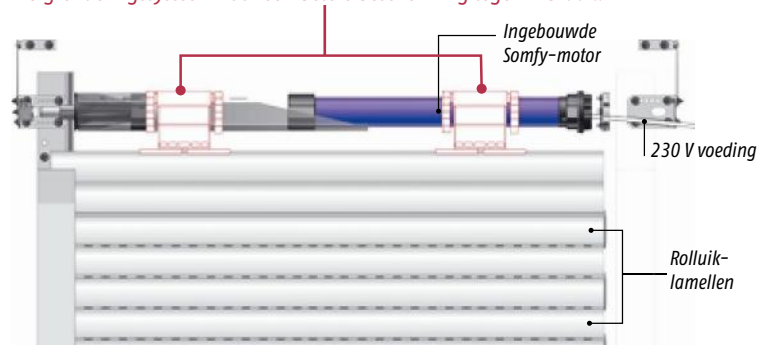

Somfy anti-optilveren :

Vergrendelingsysteem voor een betere bescherming tegen inbraak.