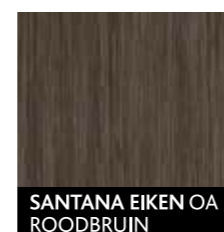

Foliekleuren voor kunststof kozijnen

WESDIJK
HOMESTYLE

Houtnerfstructuur

Standaardkleuren

Semi-standaardkleuren

Nerfstructuur

Standaardkleuren

Semi-standaardkleuren

Dit overzicht is slechts een indicatie. De kleuren wijken in werkelijkheid af van deze gedrukte versie.

Foliekleuren voor kunststof kozijnen

Gladde Folie | zonder structuur

Standaardkleuren

Semi-standaardkleuren glad

Semi-standaardkleuren mat

Metallic Folie

Standaardkleuren

Semi-standaardkleuren

Dit overzicht is slechts een indicatie. De kleuren wijken in werkelijkheid af van deze gedrukte versie.

Metallic foliekleuren voor kunststof kozijnen