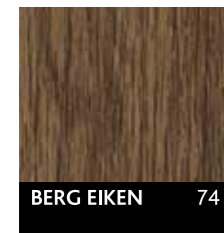

Foliekleuren voor kunststof kozijnen

WESDIJK
HOMESTYLE

Houtnerfstructuur

Standaardkleuren

Semi-standaardkleuren

Nerfstructuur

Standaardkleuren

Semi-standaardkleuren

Dit overzicht is slechts een indicatie. De kleuren wijken in werkelijkheid af van deze gedrukte versie.

Foliekleuren voor kunststof kozijnen

Gladde Folie | zonder structuur

Standaardkleuren

Semi-standaardkleuren glad

Semi-standaardkleuren mat

Metallic Folie

Standaardkleuren

Semi-standaardkleuren

Dit overzicht is slechts een indicatie. De kleuren wijken in werkelijkheid af van deze gedrukte versie.

Metallic foliekleuren voor kunststof kozijnen