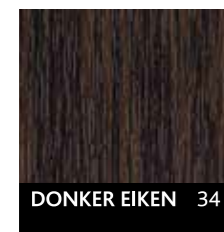

Foliekleuren voor kunststof kozijnen

WESDIJK
HOMESTYLE

Houtnerfstructuur

Standaardkleuren

Semi-standaardkleuren

Nerfstructuur

Standaardkleuren

Semi-standaardkleuren

Dit overzicht is slechts een indicatie. De kleuren wijken in werkelijkheid af van deze gedrukte versie.

Foliekleuren voor kunststof kozijnen

Gladde Folie | zonder structuur

Standaardkleuren

Semi-standaardkleuren glad

Semi-standaardkleuren mat

Metallic Folie

Standaardkleuren

Semi-standaardkleuren

Dit overzicht is slechts een indicatie. De kleuren wijken in werkelijkheid af van deze gedrukte versie.

Metallic foliekleuren voor kunststof kozijnen