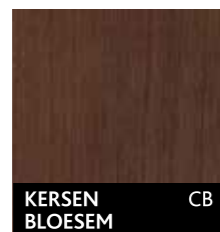

Foliekleuren voor kunststof kozijnen

WESDIJK
HOMESTYLE

Houtnerfstructuur

Standaardkleuren

Semi-standaardkleuren

Nerfstructuur

Standaardkleuren

Semi-standaardkleuren

Dit overzicht is slechts een indicatie. De kleuren wijken in werkelijkheid af van deze gedrukte versie.

Foliekleuren voor kunststof kozijnen

Gladde Folie | zonder structuur

Standaardkleuren

Semi-standaardkleuren glad

Semi-standaardkleuren mat

Metallic Folie

Standaardkleuren

Semi-standaardkleuren

Dit overzicht is slechts een indicatie. De kleuren wijken in werkelijkheid af van deze gedrukte versie.

Metallic foliekleuren voor kunststof kozijnen

Standaardkleuren

Dit overzicht is slechts een indicatie. De metallic kleuren wijken in werkelijkheid af van deze gedrukte versie.