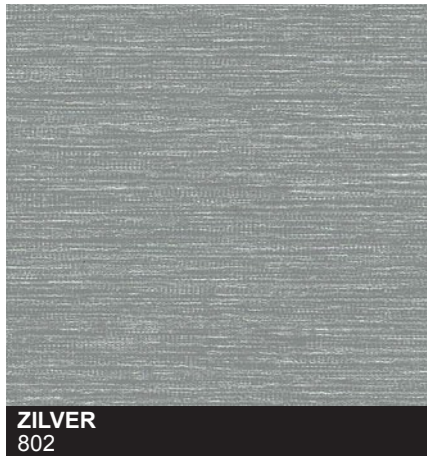

Foliekleuren voor kunststof kozijnen

WESDIJK
HOMESTYLE

Houtnerfstructuur

Standaardkleuren

Semi-standaardkleuren

Nerfstructuur

Standaardkleuren

Semi-standaardkleuren

Dit overzicht is slechts een indicatie. De kleuren wijken in werkelijkheid af van deze gedrukte versie.

Foliekleuren voor kunststof kozijnen

Gladde Folie | zonder structuur

Standaardkleuren

Semi-standaardkleuren glad

Semi-standaardkleuren mat

Metallic Folie

Standaardkleuren

Semi-standaardkleuren

Dit overzicht is slechts een indicatie. De kleuren wijken in werkelijkheid af van deze gedrukte versie.

Metallic foliekleuren voor kunststof kozijnen

Standaardkleuren

Dit overzicht is slechts een indicatie. De metallic kleuren wijken in werkelijkheid af van deze gedrukte versie.