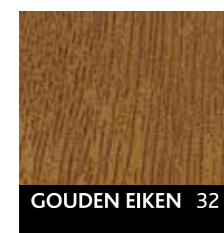

Foliekleuren voor kunststof kozijnen

WESDIJK
HOMESTYLE

Houtnerfstructuur

Standaardkleuren

Semi-standaardkleuren

Nerfstructuur

Standaardkleuren

Semi-standaardkleuren

Dit overzicht is slechts een indicatie. De kleuren wijken in werkelijkheid af van deze gedrukte versie.

Foliekleuren voor kunststof kozijnen

Gladde Folie | zonder structuur

Standaardkleuren

Semi-standaardkleuren glad