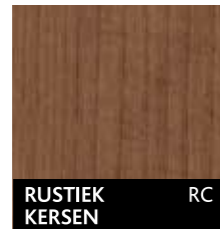

Foliekleuren voor kunststof kozijnen

WESDIJK
HOMESTYLE

Houtnerfstructuur

Standaardkleuren

Semi-standaardkleuren

Nerfstructuur

Standaardkleuren

Semi-standaardkleuren

Dit overzicht is slechts een indicatie. De kleuren wijken in werkelijkheid af van deze gedrukte versie.

Foliekleuren voor kunststof kozijnen

Gladde Folie | zonder structuur

Standaardkleuren

Semi-standaardkleuren glad

Semi-standaardkleuren mat

Metallic Folie

Standaardkleuren

Semi-standaardkleuren

Dit overzicht is slechts een indicatie. De kleuren wijken in werkelijkheid af van deze gedrukte versie.

Metallic foliekleuren voor kunststof kozijnen