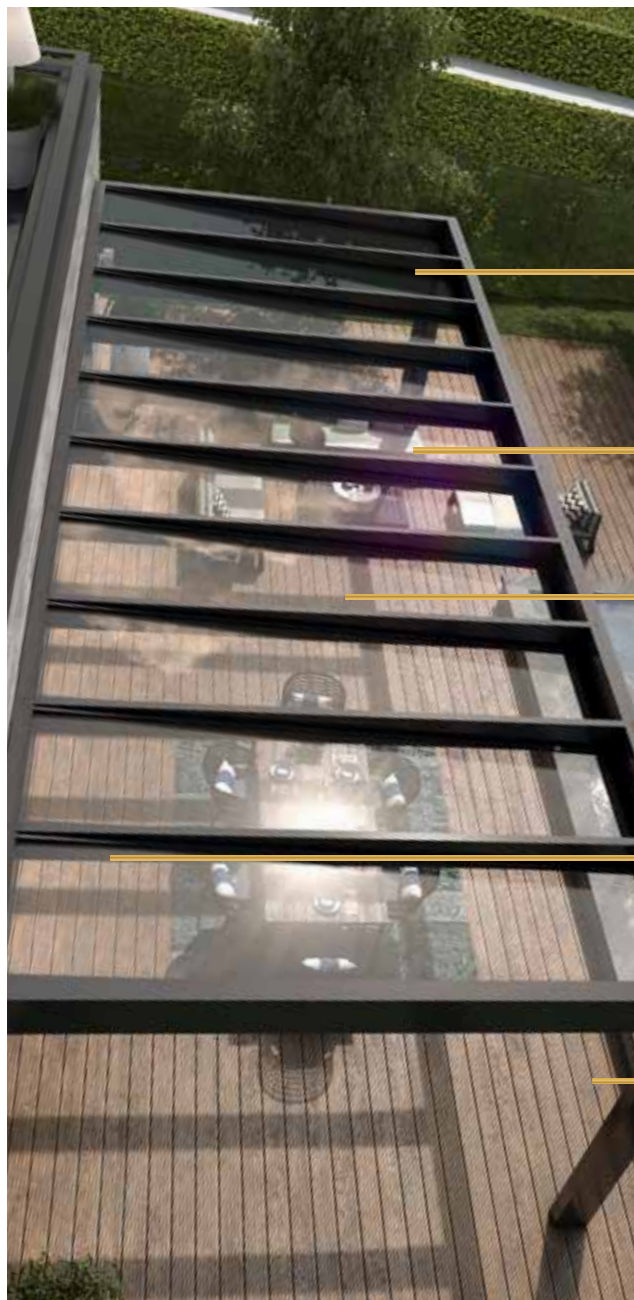

PALLAZZO®

PALLAZZO SQOPE

HET KUBISTISCHE KARAKTER IN UW TUIN

PALLAZZO®

HET ULTIEME STIJLICOON VOOR UW TUIN

Pallazzo sOope® is het ultieme stijlcoon voor uw tuin. De terrasoverkapping is uniek in zijn soort en heeft een ongeëvenaard strak en symmetrisch ontwerp. De dakliggers zijn geïntegreerd in de constructie, waardoor deze van buitenaf niet zichtbaar zijn. Dit zorgt voor een strak ontwerp met scherpe lijnen.

Ongeëvenaarde ontwerpdetails

Deze kubistische terrasoverkapping is beschikbaar in twee varianten; aanbouw of vrijstaand. Aangemoedigd door uw wensen en innovatieve technologieën is het mogelijk om een grote vrije overspanning van 7000 mm te creëren. U bent daardoor vrij om uw

overkapping in te richten zonder obstakels en u behoudt een onbelemmerd zicht.

Een oase aan natuurlijk licht

Door de grote glasoppervlakken is er veel natuurlijk licht onder de overkapping. Dit zorgt voor openheid en verbinding met de omgeving.

Grote breedte overspanning van 7 meter op 2 standers

Standaard in 7 trend kleuren beschikbaar
overige kleuren zijn mogelijk

Grote glasoppervlakken en veel natuurlijk daglicht onder de overkapping

Dakliggers geïntegreerd in constructie waardoor deze geen hellingshoek hebben en van buitenaf niet zichtbaar zijn