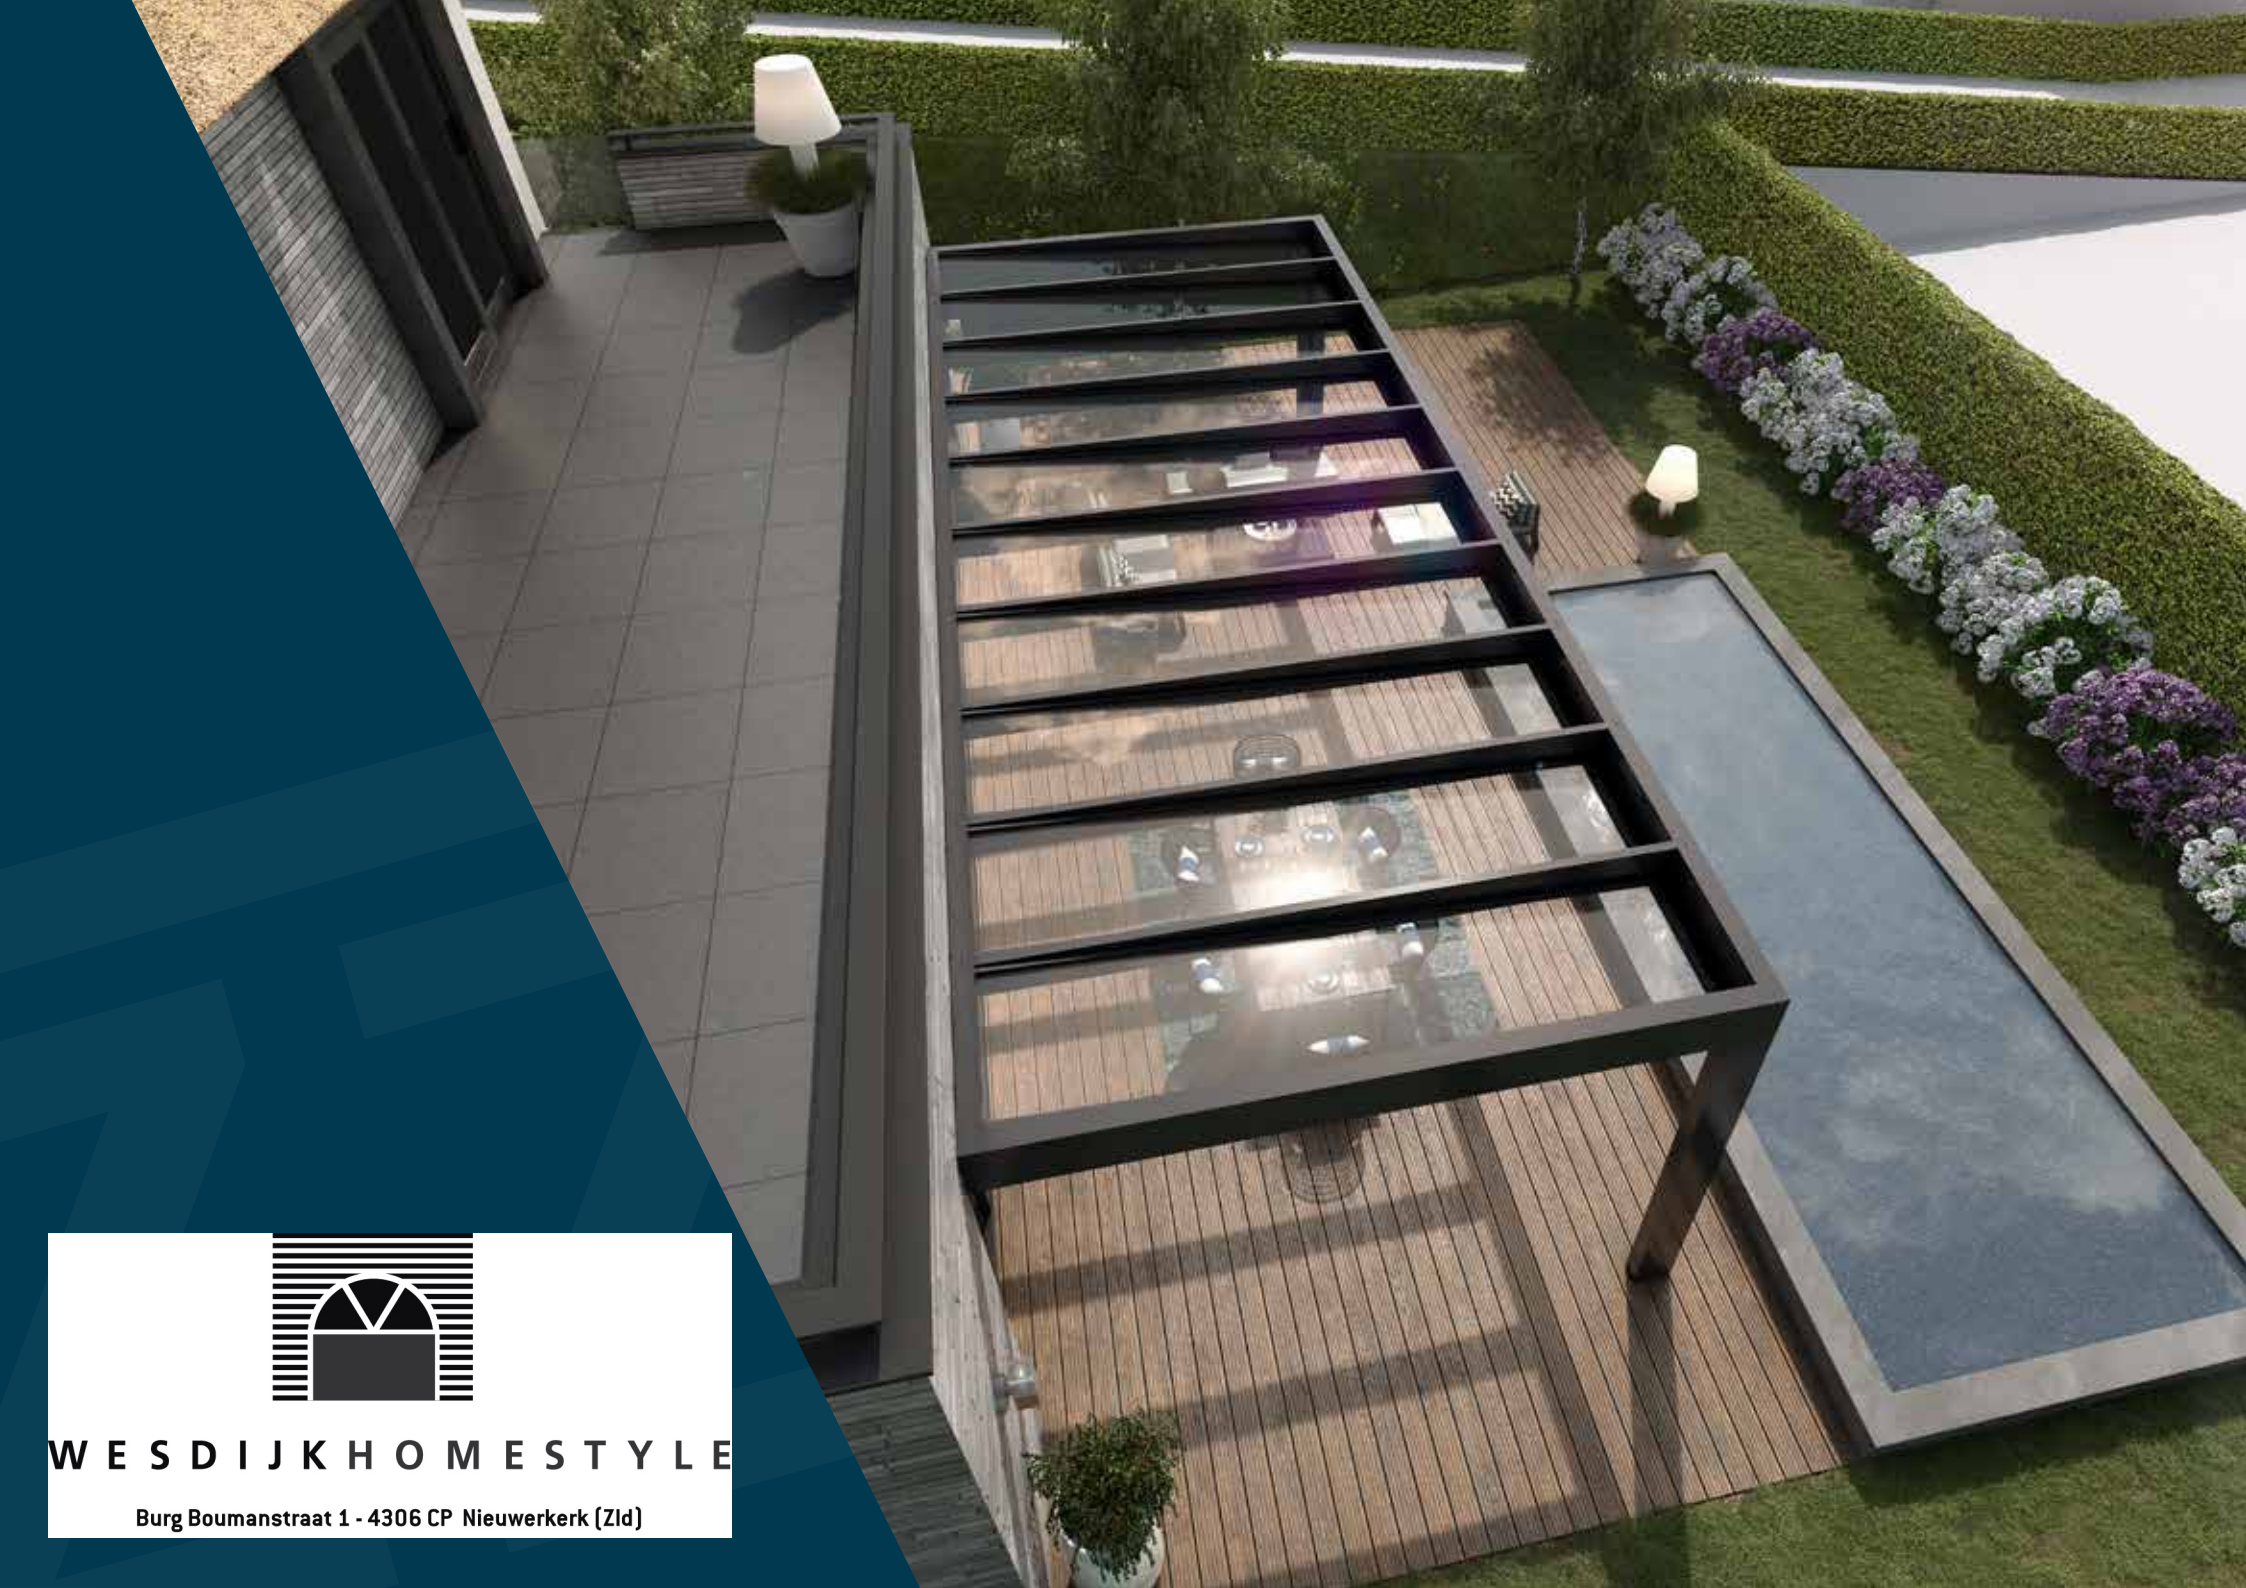

WESDIJKHOMESTYLE

Burg Boumanstraat 1 - 4306 CP Nieuwerkerk (Zld)