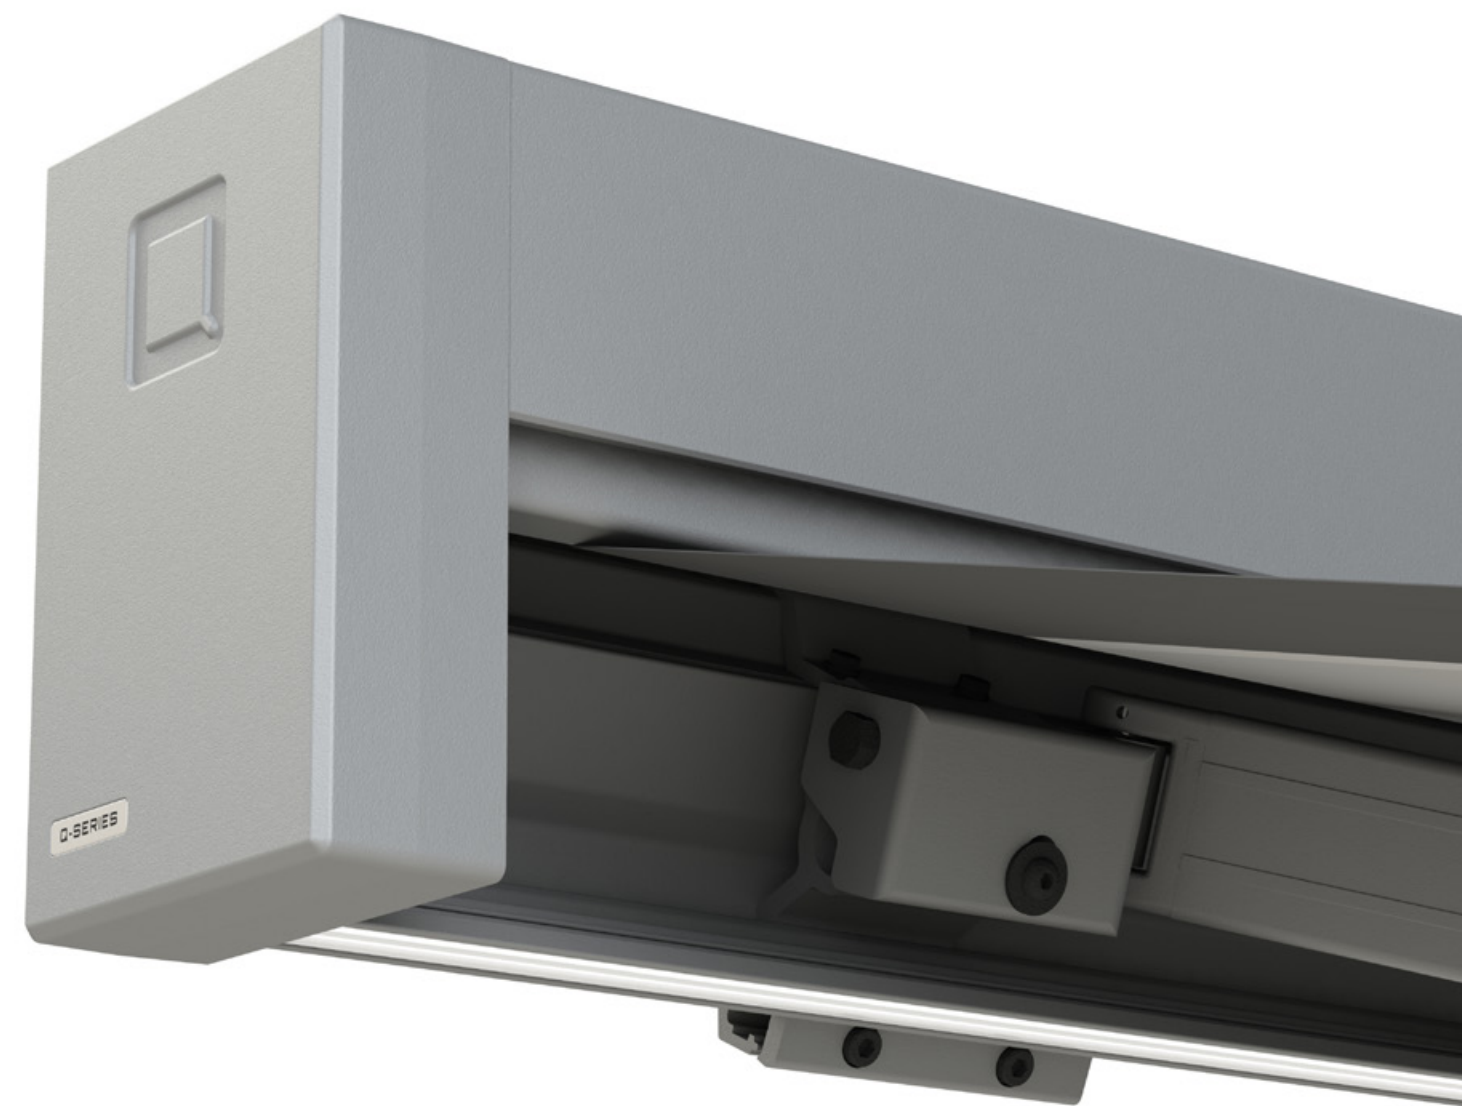

## Knikarmscherm Q-230

Door haar ultra-moderne en strakke design, een niet alledaagse verschijning! Het knikarmscherm Q-230 kenmerkt zich door een mooie, onzichtbare montage op de buitenzijdes van het scherm. In de robuuste aluminium zijkappen is plaats voor de benodigde electronica bij toepassing van de optionele, afstandbedien- en dimbare LED-verlichting. Met een maximale breedte van 5,5 meter en een uitval van 3,0 meter is dit een in vele situaties toepasbaar terrasscherm. In vijf standaard kleuren leverbaar en te personaliseren door middel van zeven verschillende prachtige inlays.

## Knikarmscherm Q-240

Het knikarmscherm Q-240 is het paradepaardje in de reeks Q-series. Door het zelfdragende systeem, waarbij de armen direct gemonteerd worden op de massieve muursteunen, kunnen we met dit terrasscherm de grotere afmetingen aan. Met een maximale breedte van 6,5 m en een uitval van maar liefst 3,5 meter is dit geschikt voor de consument met grote wensen op het vlak van grote schaduwgevende oppervlaktes. Ook de Q-240 kenmerkt zich door hetzelfde, consequent doorgetrokken moderne en strakke design. En uiteraard ook, net als de Q-230, optioneel uitvoerbaar