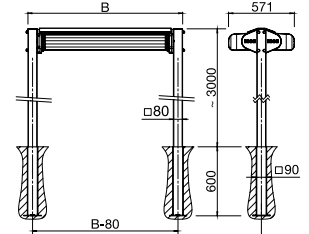

De BOXMOBIL is standaard uitgerust met een sterke elektrische Somfy motor. De hoge standvastigheid wordt door de betonnen sokkel of door middel van verzonken grondhulzen gegarandeerd.

min. 210 cm
max. 662 cm

min. 300 cm
max. 700 cm

Staander met betonsokkel

5-35°

BOXMOBIL met grondhulzen

min. 330 cm
max. 303 cm

Tijdloos en uniek design in een hoekige vorm.

Verlichting voor gezellige avonden - optionele halogeen lichtlijst.