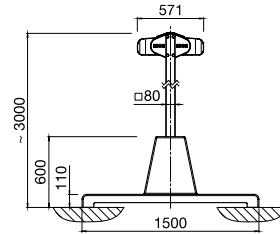

De BOXMOBIL is standaard uitgerust met een sterke elektrische Somfy motor. De hoge standvastigheid wordt door de betonnen sokkel of door middel van verzonken grondhulzen gegarandeerd.

min. 210 cm
max. 662 cm

min. 300 cm
max. 700 cm

Staander met betonsokkel

5-35°

BOXMOBIL met grondhulzen

min. 330 cm
max. 303 cm

Tijdloos en uniek design in een hoekige vorm.

Verlichting voor gezellige avonden - optionele halogeen lichtlijst.