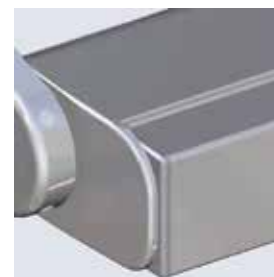

CASABOX

De CASABOX is een slank cassettescherm in een tijdloos elegant design.

STOBAG

CASABOX BX2000

De belangrijkste voordelen

- Compacte en slank gebouwde zonwering
- Hellingshoek van schuin tot loodrecht instelbaar
- Zelfdragende cassette met slechts twee montagepunten
- Borstelafdichting in de cassette voorkomt spatwater op het doek.

De CASABOX is een slank cassettescherm in een tijdloos elegant design. Het is bijzonder geschikt als zonwering voor kleine tot middelgrote oppervlakken, zoals op balkons en terrassen. Door de strakke lijnen van de cassette, die naar keuze in een hoekige of afgeronde vorm verkrijgbaar is, wordt het zonnescherm harmonieus in de architectuur opgenomen - ook als vormgevend element. Het nauwsluitende uitvalprofiel beschermt het doek en de knikarmen tegen neerslag en vuil.

De CASABOX is standaard uitgerust met een sterke elektrische Somfy motor.

min. 188 cm
max. 550 cm

min. 160 cm
max. 300 cm

0-80°

5-90°

5-90°

Individuele kleurkeuze in harmonie met de architectuur.

Grote en eenvoudig in te stellen hellingshoek.

Naar keuze een afgeronde of hoekige voorlijst.

Opties & Service

Met de talrijke combinaties van doek- en framekleuren (RAL/NCS) is een harmonische afstemming op de gebouwarchitectuur en de omgeving mogelijk.