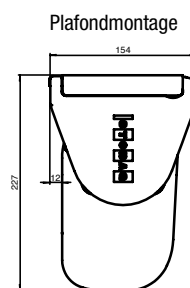

CASABOX

De CASABOX is een slank cassettescherm in een tijdloos elegant design.

STOBAG

CASABOX BX2000

De belangrijkste voordelen

- Compacte en slank gebouwde zonwering
- Hellingshoek van schuin tot loodrecht instelbaar
- Zelfdragende cassette met slechts twee montagepunten
- Borstelafdichting in de cassette voorkomt spatwater op het doek.

De CASABOX is een slank cassettescherm in een tijdloos elegant design. Het is bijzonder geschikt als zonwering voor kleine tot middelgrote oppervlakken, zoals op balkons en terrassen. Door de strakke lijnen van de cassette, die naar keuze in een hoekige of afgeronde vorm verkrijgbaar is, wordt het zonnescherm harmonieus in de architectuur opgenomen - ook als vormgevend element. Het nauwsluitende uitvalprofiel beschermt het doek en de knikarmen tegen neerslag en vuil.

De CASABOX is standaard uitgerust met een sterke elektrische Somfy motor.

min. 188 cm
max. 550 cm

min. 160 cm
max. 300 cm

0-80°

5-90°

5-90°

Individuele kleurkeuze in harmonie met de architectuur.

Grote en eenvoudig in te stellen hellingshoek.