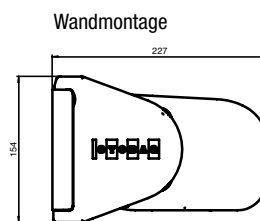

CASABOX

De CASABOX is een slank cassettescherm in een tijdloos elegant design.

STOBAG

CASABOX BX2000

De belangrijkste voordelen

- Compacte en slank gebouwde zonwering
- Hellingshoek van schuin tot loodrecht instelbaar
- Zelfdragende cassette met slechts twee montagepunten
- Borstelafdichting in de cassette voorkomt spatwater op het doek.

De CASABOX is een slank cassettescherm in een tijdloos elegant design. Het is bijzonder geschikt als zonwering voor kleine tot middelgrote oppervlakken, zoals op balkons en terrassen. Door de strakke lijnen van de cassette, die naar keuze in een hoekige of afgeronde vorm verkrijgbaar is, wordt het zonnescherm harmonieus in de architectuur opgenomen - ook als vormgevend element. Het nauwsluitende uitvalprofiel beschermt het doek en de knikarmen tegen neerslag en vuil.

De CASABOX is standaard uitgerust met een sterke elektrische Somfy motor.

min. 188 cm
max. 550 cm

min. 160 cm
max. 300 cm

0-80°

5-90°

5-90°

Individuele kleurkeuze in harmonie met de architectuur.

Grote en eenvoudig in te stellen hellingshoek.