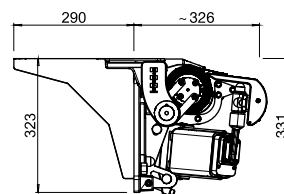

JUMBO

Soms is groot wel belangrijk.

Zet nieuwe maatstaven met het JUMBO zonnesc scherm voor grote terrassen.

JUMBO S2160/2

Wandmontage

Plafondmontage

De belangrijkste voordelen

- Zonwering voor grote oppervlakten tot 90m²
- Doek dankzij techniek met telescopische armen in iedere positie strak gespannen
- Uitval tot wel 5 meter
- Leverbaar tot 18 meter breed
- Speciaal voor horecatoeepassingen

Speciaal ontwikkelde telescooparmen garanderen in elke positie, een permanent hoge doekspanning. Daardoor bereikt de aluminiumconstructie, ook bij een maximale breedte van 18 meter, een extreem hoge stabiliteit. Het rechtlijnige verloop van de telescooparmen verleent het JUMBO zonnenscherm een tijdloos elegante look.

min. 395 cm
max. 1800 cm

min. 350 cm
max. 500 cm

5–22°

5–22°

Voor grote terrassen thuis en in de gastronomie

Optioneel: volant leverbaar met bedrukking.

Perfekte doekspanning dankzij de telescooparm technologie.