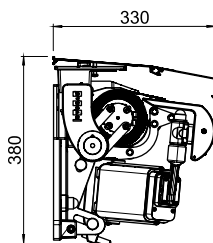

JUMBO S2160/2

Wandmontage