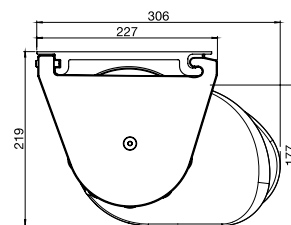

MESABOX

Design in harmonie met telescooparm techniek.

STOBAG

MESABOX S9170

Wandmontage

Plafondmontage

De belangrijkste voordelen

- Uniek: cassette-zonwering met telescooparmen
- Leverbaar tot maximaal 7 meter breedte en 4 meter uitval
- Telescooparm houdt het doek in elke positie strak gespannen
- Zelfdragende cassette
- Moderne vormgeving van cassette en telescooparmen

De elegante MESABOX S9170 zonwering voor grote oppervlakken is uiterst geschikt als stijlvolle zonwering op het terras en in de tuin, dit zowel voor de eigen woning als in de gastronomische sector.

De robuuste vormgeving en het elegante design zorgen voor de fraaie look van de MESABOX. Dankzij de telescooparmtechniek, blijft het doek in elke positie steeds optimaal gespannen. Het afgeronde uitvalprofiel sluit de cassette in ingeschoven toestand perfect af en beschermt het doek en de telescooparmen tegen ongunstige weersomstandigheden. Met slechts twee montagesteunen, kan het zonwering eenvoudig aan de muur of onder het plafond gemonteerd worden. De hellingshoek is vrij instelbaar.

De MESABOX is standaard uitgerust met een sterke elektrische Somfy motor.

min. 350 cm
max. 700 cm

min. 250 cm
max. 400 cm

0-70°

0-90°

Aluminium cassette: optimale bescherming in gesloten toestand.

Maximaal 28m² permanent gespannen doek - dankzij de telescooparmtechniek