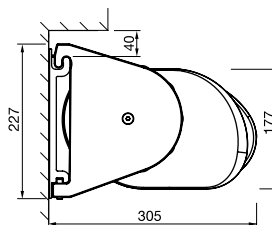

MESABOX

Design in harmonie met telescooparm techniek.

STOBAG

MESABOX S9170

Wandmontage

Plafondmontage

De belangrijkste voordelen

- Uniek: cassette-zonwering met telescooparmen
- Leverbaar tot maximaal 7 meter breedte en 4 meter uitval
- Telescooparm houdt het doek in elke positie strak gespannen
- Zelfdragende cassette
- Moderne vormgeving van cassette en telescooparmen

De elegante MESABOX S9170 zonwering voor grote oppervlakken is uiterst geschikt als stijlvolle zonwering op het terras en in de tuin, dit zowel voor de eigen woning als in de gastronomische sector.

De robuuste vormgeving en het elegante design zorgen voor de fraaie look van de MESABOX. Dankzij de telescooparmtechniek, blijft het doek in elke positie steeds optimaal gespannen. Het afgeronde uitvalprofiel sluit de cassette in ingeschoven toestand perfect af en beschermt het doek en de telescooparmen tegen ongunstige weersomstandigheden. Met slechts twee montagesteunen, kan het zonwering eenvoudig aan de muur of onder het plafond gemonteerd worden. De hellingshoek is vrij instelbaar.

De MESABOX is standaard uitgerust met een sterke elektrische Somfy motor.

min. 350 cm
max. 700 cm

min. 250 cm
max. 400 cm

0-70°

0-90°

Aluminium cassette: optimale bescherming in gesloten toestand.

Maximaal 28m² permanent gespannen doek - dankzij de telescooparmtechniek