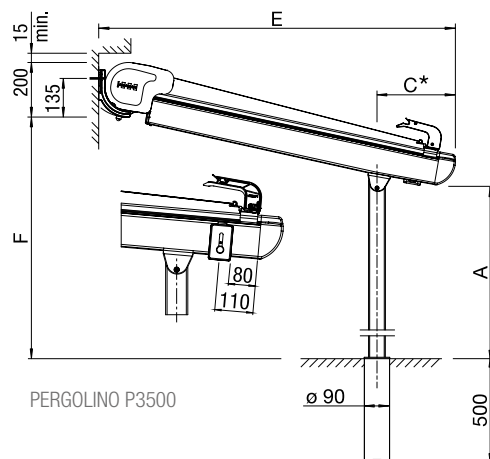

De belangrijkste voordelen

- Grote gebruiksoppervlakte
- Doek in iedere positie strak gespannen
- Doorlopende bescherming zonder doekspleet
- Dankzij traploze positionering van geleidingsrails en steunen compatibel met alle types gebouwen
- Wand- of plafondmontage
- Diverse mogelijkheden voor bodembevestiging: bloembak, bodemhuls, voetplaat
- Smalle geleidingsrails voor uitvalen tot 4 m
- Van 0° –6°: systeem uitsluitend als zonwering te gebruiken
- Van 6° –17°: systeem (met waterdicht doek) en met regenogen ook bij regen te gebruiken

Dankzij de grotere afmetingen van het bewezen terrasscherf PERGOLINO kunt u nu ook zeer grote oppervlakken op discrete wijze van schaduw voorzien. Of het nu voor een privé party of een restaurantlounge is, u en uw gasten zijn optimaal beschermd tegen zon en regen. Screens kunnen achteraf gemonteerd worden en zorgen ervoor dat het nog comfortabeler vertoeven is op uw terras.

Door een steunprofiel onder de geleidingsrails krijgt de installatie een hoge standvastigheid. De PERGOLINO houdt daardoor ook stand bij belasting door weer en wind. De robuuste installatie kan eenvoudig en snel gemonteerd worden. Met het geïntegreerde gasveermechanisme wordt in elke uitgeschoven positie een constante doekspanning gerealiseerd. De sterke elektrische Somfy motor zorgt voor een moeiteloze bediening.

min. 200 cm
max. 700 cm

min. 200 cm
max. 400 cm (P3000)
max. 600 cm (P3500)

Optioneel: LED verlichting in de geleiders.