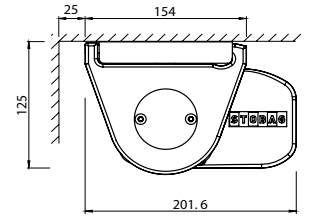

PURABOX

Elegant "verpakte" cassettezonwering in het kleinste formaat.

Perfekte bescherming tegen de zon, met mooi design. Het compacte STOBAG-cassettescherm PURABOX BX1500 overtuigt door beproefde techniek en universele montageopties.

PURABOX BX1500

Wandmontage

Plafondmontage

De belangrijkste voordelen

- Degesloten kastbeschermt tegen weersomstandigheden
- Kleine kast – slechts 10 cm hoog
- Hellingshoek tot 90° instelbaar
- Eenvoudige en tijdsbesparende montage

De nieuwe PURABOX BX1500 is het meest compacte cassettescherm dat STOBAG ooit ontwikkeld heeft. Met zijn elegante vormen zijn tijdloze lookwordt het harmonieus in de architectuur opgenomen.

Ondanks zeer minimale afmetingen is de PURABOX uitgerust met vele beproefde eigenschappen: Zeer eenvoudige instelling van de hellingshoek van 0–90°, universele montageconsole met 2-punts montagesysteem voor een tijdsbesparende montage aan wand, plafond of dakspant.

De zelfdragende, compleet gesloten aluminium cassette biedt optimale bescherming voor de oek en knikarmen. Door de maximale afmetingen tot 5 meter breedte en 2,25 meter uitval is de PURABOX BX1500 ideaal voor balkons en appartementen in de veeleisende utiliteitssectoren bij een- of meergezinswoningen.