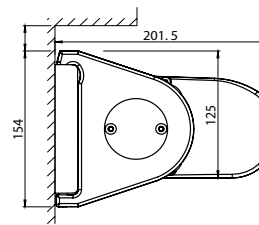

PURABOX BX1500

Wandmontage