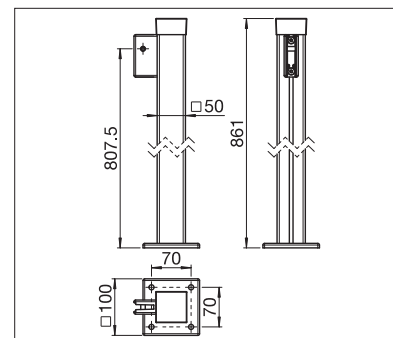

SR6000 FLEX

Hoogte

	min.	120 cm
	max.	200 cm

Uittreklengte

	min.	100 cm
	max.	400 cm

Technische maataanduidingen in millimeter

Wandmontage / Plafondmontage

Insteekpaal