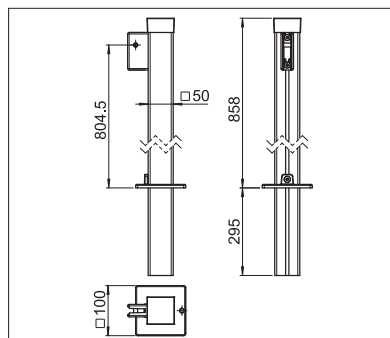

SR6000 FLEX

Hoogte

	min.	120 cm
	max.	200 cm

Uittreklengte

	min.	100 cm
	max.	400 cm

Technische maataanduidingen in millimeter

Wandmontage / Plafondmontage

Insteekpaal