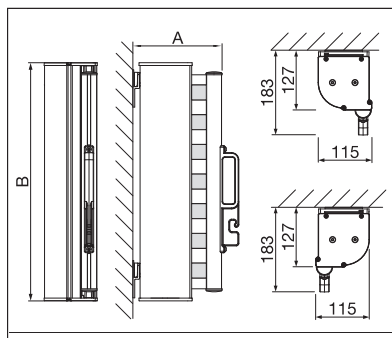

SR6000 FLEX

Hoogte

	min.	120 cm
	max.	200 cm

Uittreklengte

	min.	100 cm
	max.	400 cm

Technische maataanduidingen in millimeter

Wandmontage / Plafondmontage

Insteekpaal